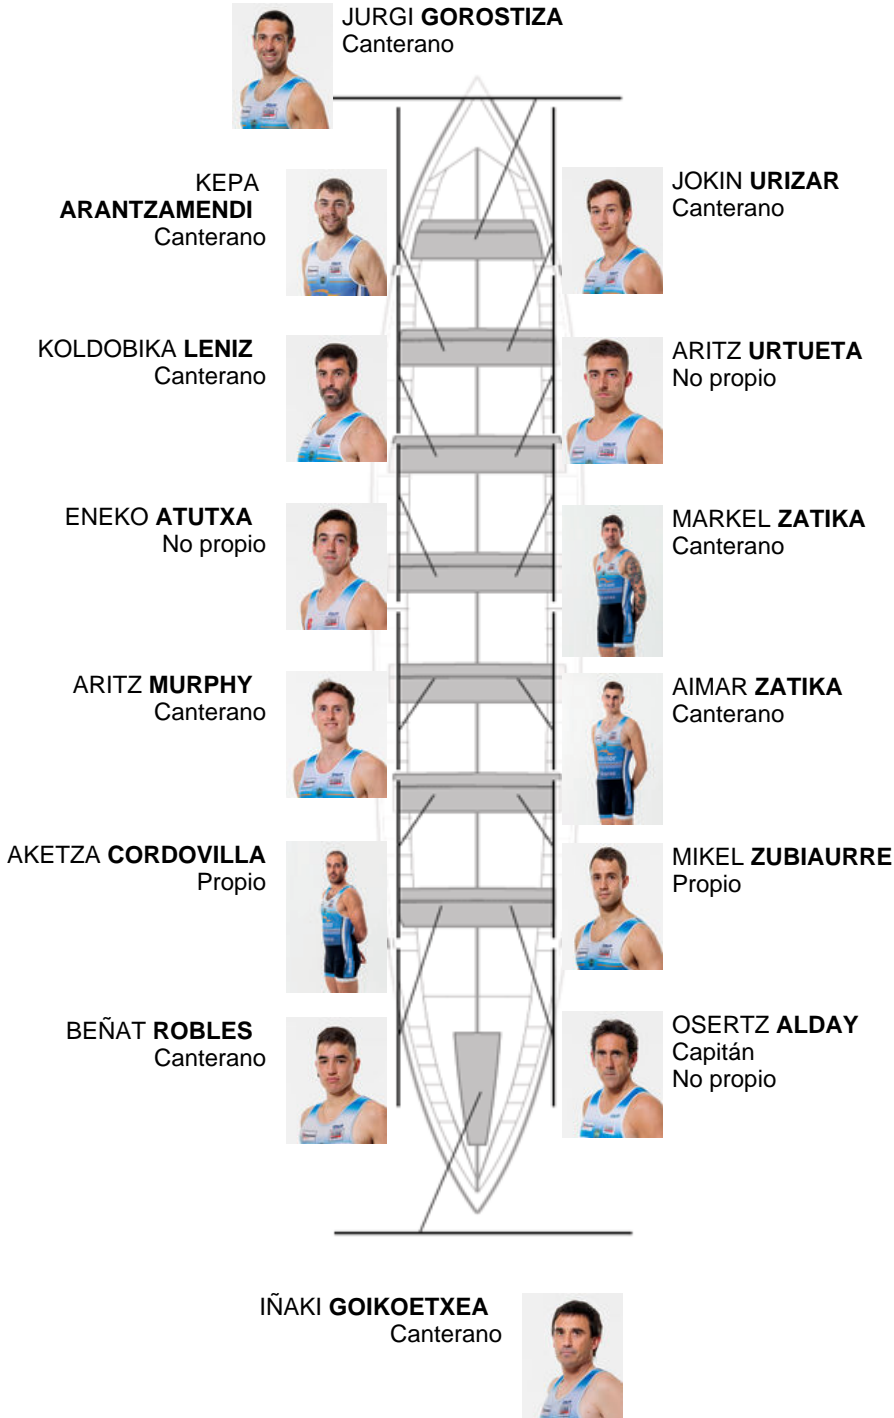

	Club	Tiempo	A favor	%	Puntos
6	LEKITARRA ELECNOR	20:27,74	00:29.18	102.43%	7

Entrenador
**OSERTZ
ALDAY**

Delegado
**IORITZ
ARMUÑIZ**

Firma y sello

Suplentes

Remero / patrón
**MIKEL
BERRUETE**

Canteranos: 9