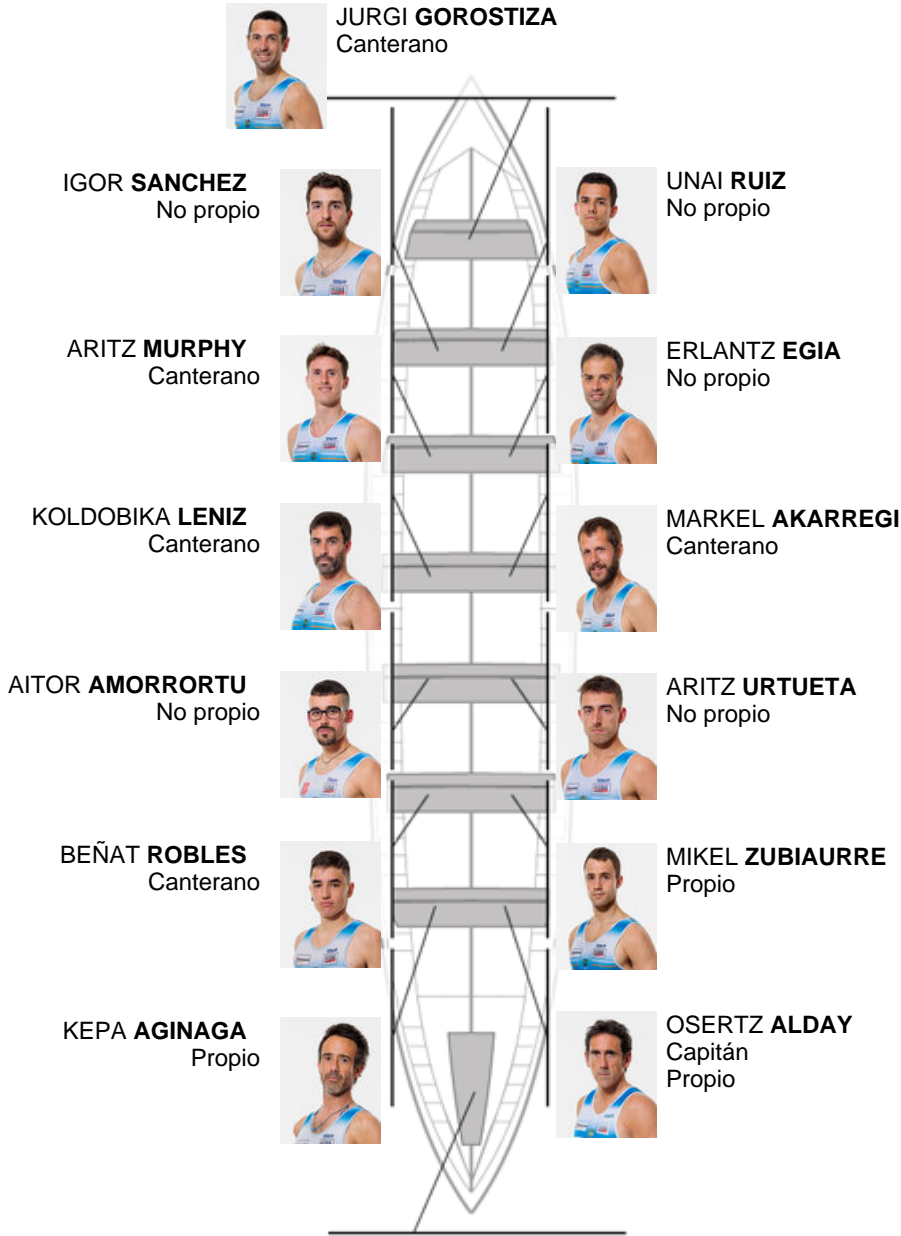

	Club	Tiempo	A favor	%	Puntos
9	LEKITTARRA ELECNOR	20:27,68	00:31.89	102.66%	4

Entrenador  
**OSERTZ  
ALDAY**

Delegado  
**IÑAKI  
BADIOLA BERNAOLA**

Firma y sello

**Suplentes**

Remero / patrón  
~~ERIKO~~  
~~MIKEL KAMENDI~~  
Suplente