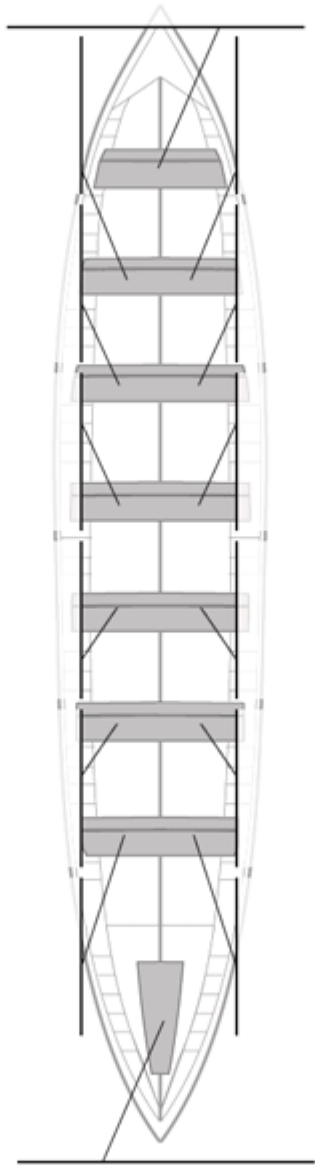

	Kluba	Denbora	Alde	%	Puntuak
10	LEKITTARRA ELECNOR	21:05,08	00:55,57	104.60%	3

Image not found or type unknown
Entrenatzailea

Image not found or type unknown
Ordezkaria

Firma y sello

Ordezkarriak

Harrobikoak:
Berezkoak:
Ez berezkoak: