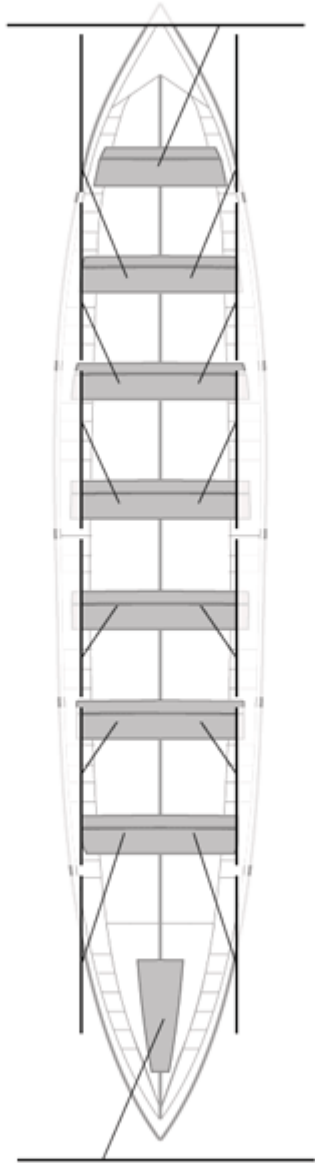

	Kluba	Denbora	Alde	%	Puntuak
9	LEKITTARRA ELECNOR	20:52,84	00:40,73	103.36%	4

Image not found or type unknown
Entrenatzailea

Image not found or type unknown
Ordezkarria

Firma y sello

Ordezkarriak

Harrobikoak:
Berezkoak:
Ez berezkoak: