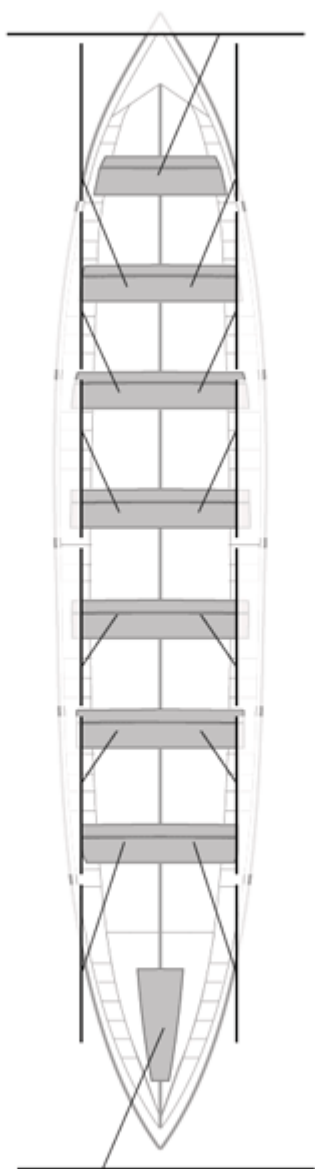

	Kluba	Denbora	Alde	%	Puntuak
9	LEKITTARRA ELECNOR	22:48,04	01:20,22	106.23%	4

Image not found or type unknown

Entrenatzailea

Image not found or type unknown

Ordezkaria

Firma y sello

Ordezkarriak

Harrobikoak: