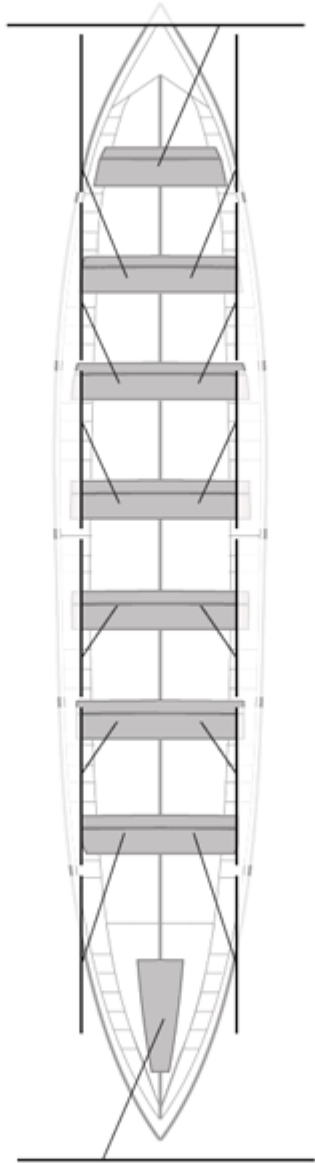

	Kluba	Denbora	Alde	%	Puntuak
9	LEKITTARRA ELECNOR	21:39,49	01:06,84	105.42%	4

Image not found or type unknown
Entrenatzailea

Image not found or type unknown
Ordezkarria

Firma y sello

Ordezkarriak

Harrobikoak:
Berezkoak:
Ez berezkoak: