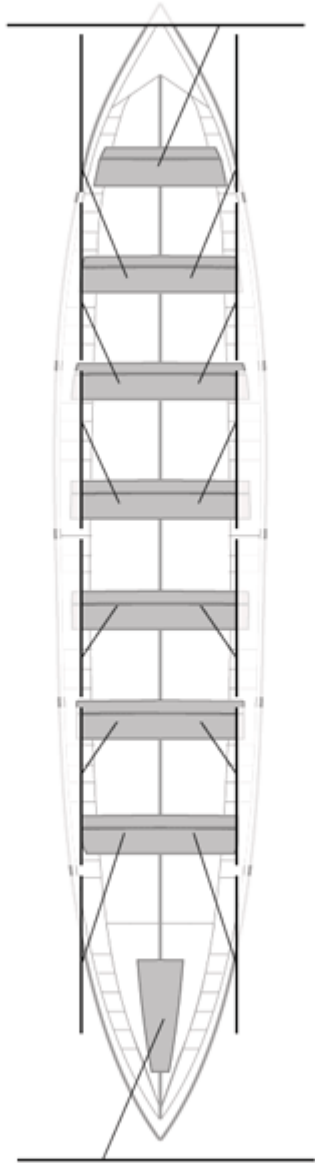

	Kluba	Denbora	Alde	%	Puntuak
9	LEKITTARRA ELECNOR	21:45,23	01:09,26	105.60%	4

Image not found or type unknown
Entrenatzailea

Image not found or type unknown
Ordezkaría

Firma y sello

Ordezkarriak

Harrobikoak:
Berezkoak:
Ez berezkoak: