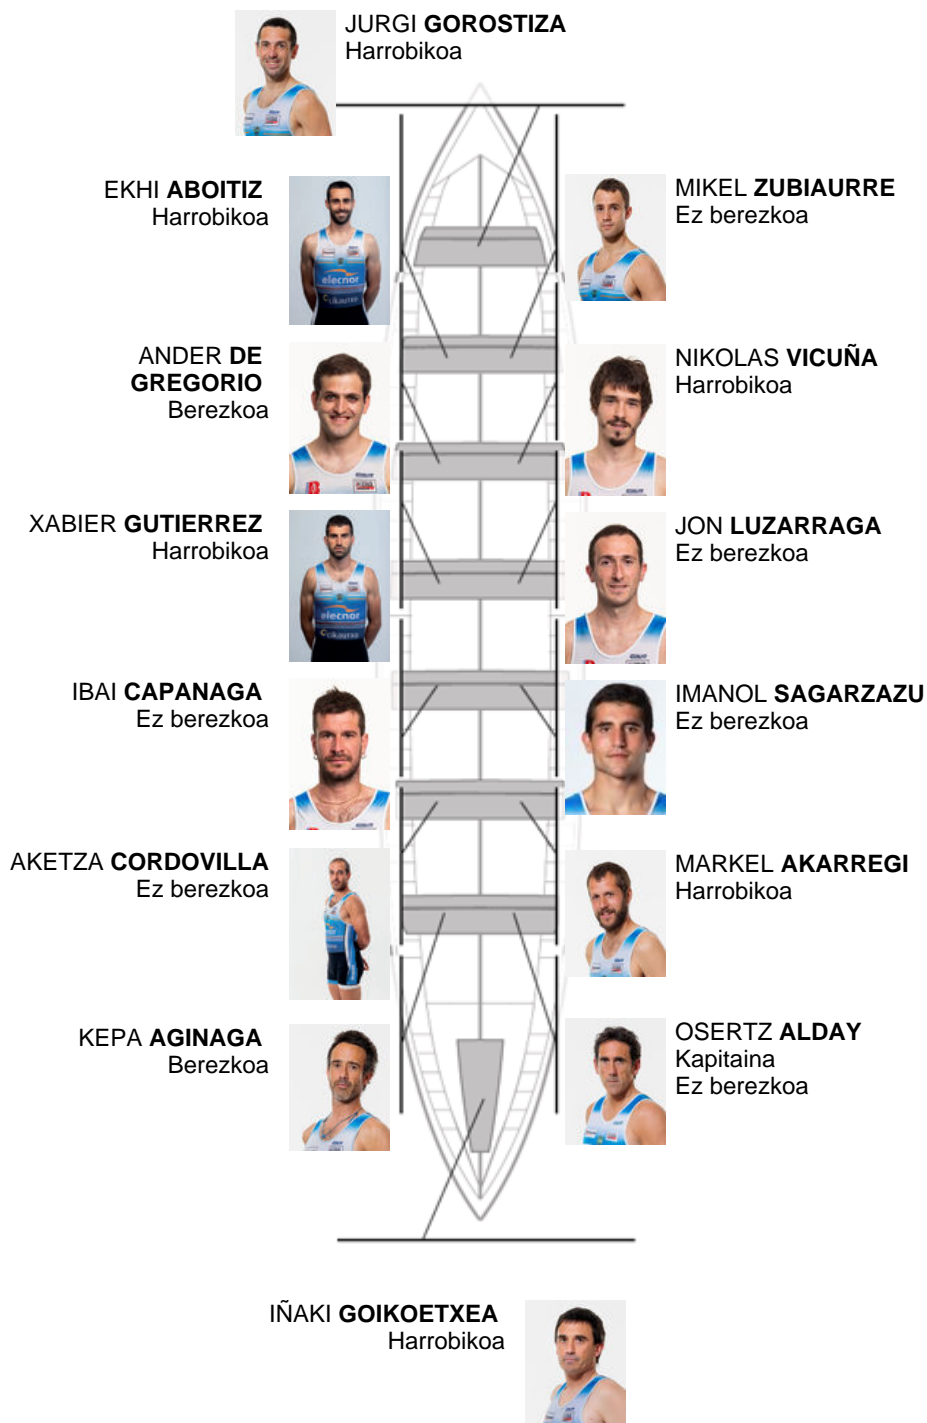

Kluba	Denbora	Alde	%	Puntuak
11	LEKITTARRA ELECENOR	20:28,28	00:58.10	104.96%	2

Firma y sello

Ordezkariak

Harrobikoak:6

Berezkoak: 2

Ez berezkoak: 6