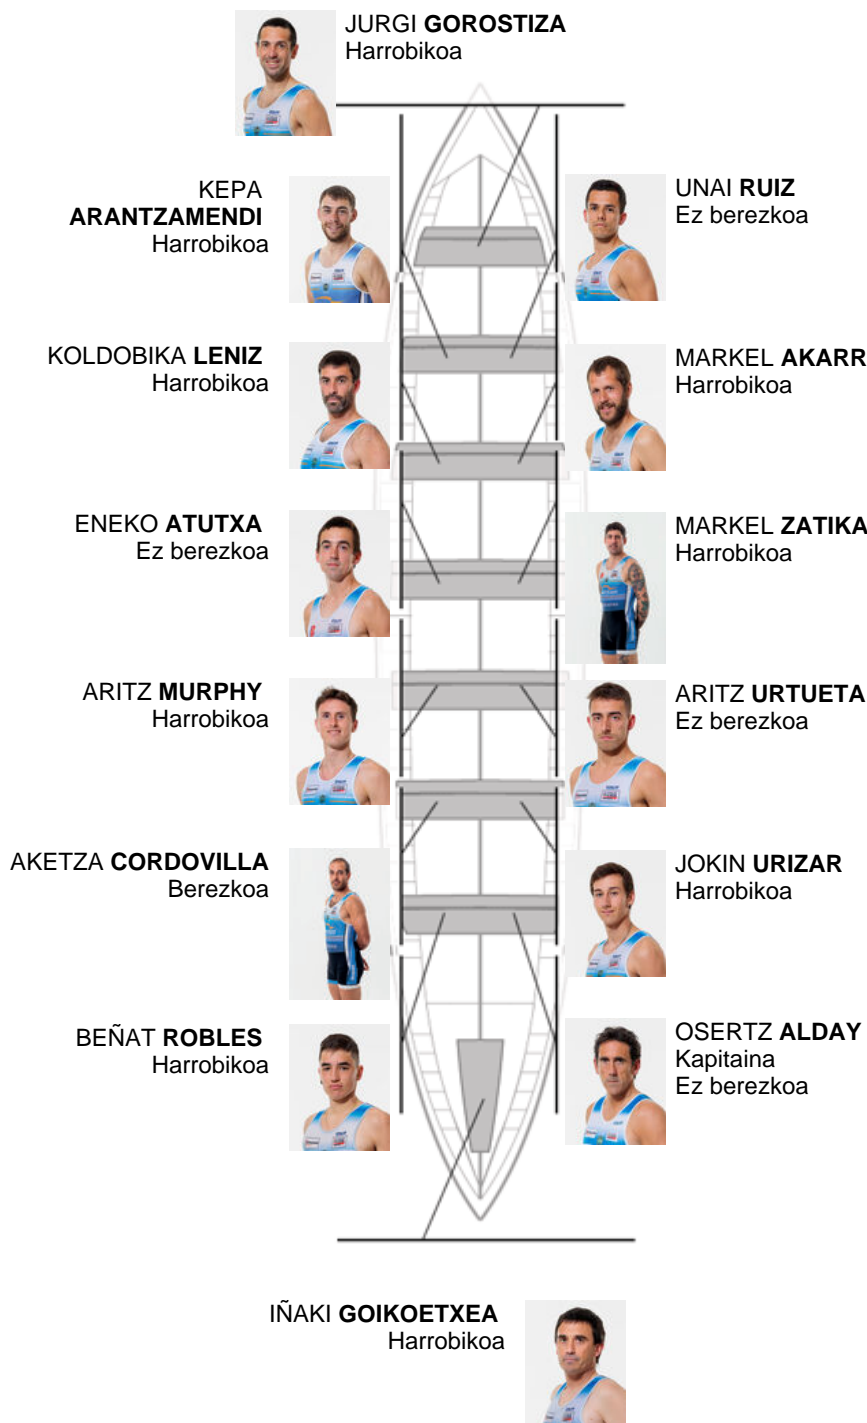

	Kluba	Denbora	Alde	%	Puntuak
6	LEKITTARRA ELECNOR	19:58,20	00:36.02	103.09%	7

Entrenatzailea
OSERTZ
ALDAY

Ordezkaria
LUR
ARANBURU

Firma y sello

Ordezkaririk

Arraunlaria /
~~OSERTZ~~
~~ALDAY~~
SANCHEZ
Berezkoa
Ez berezkoa

Harrobikoak: 9
Berezkoak: 1
Ez berezkoak: 4