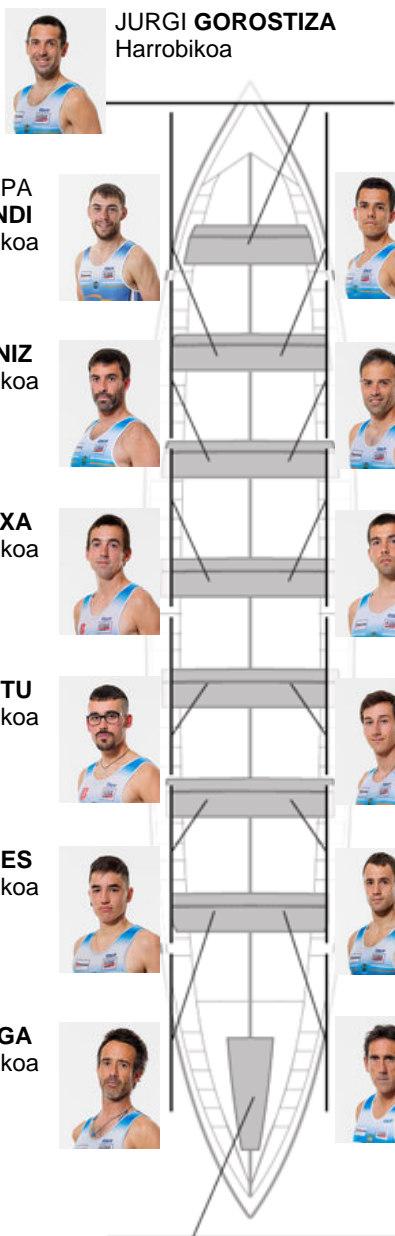

	Kluba	Denbora	Alde	%	Puntuak
11	LEKITTARRA ELECENOR	20:47,18	00:57.86	104.86%	2

Entrenatzailea
**OSERTZ
ALDAY**

Ordezkaria
**ALEX
BARAINKA**

Firma y sello

Ordezkaririk

Arraunlaria /
~~MIKEL ZUBIAURRE~~
MIKEL ZUBIAURRE
SANCHEZ
Ez berezkoa
Ez berezkoa

IÑAKI GOIKOETXEA
Harrobikoa

Harrobikoak:6
Berezkoak: 3
Ez berezkoak: 5