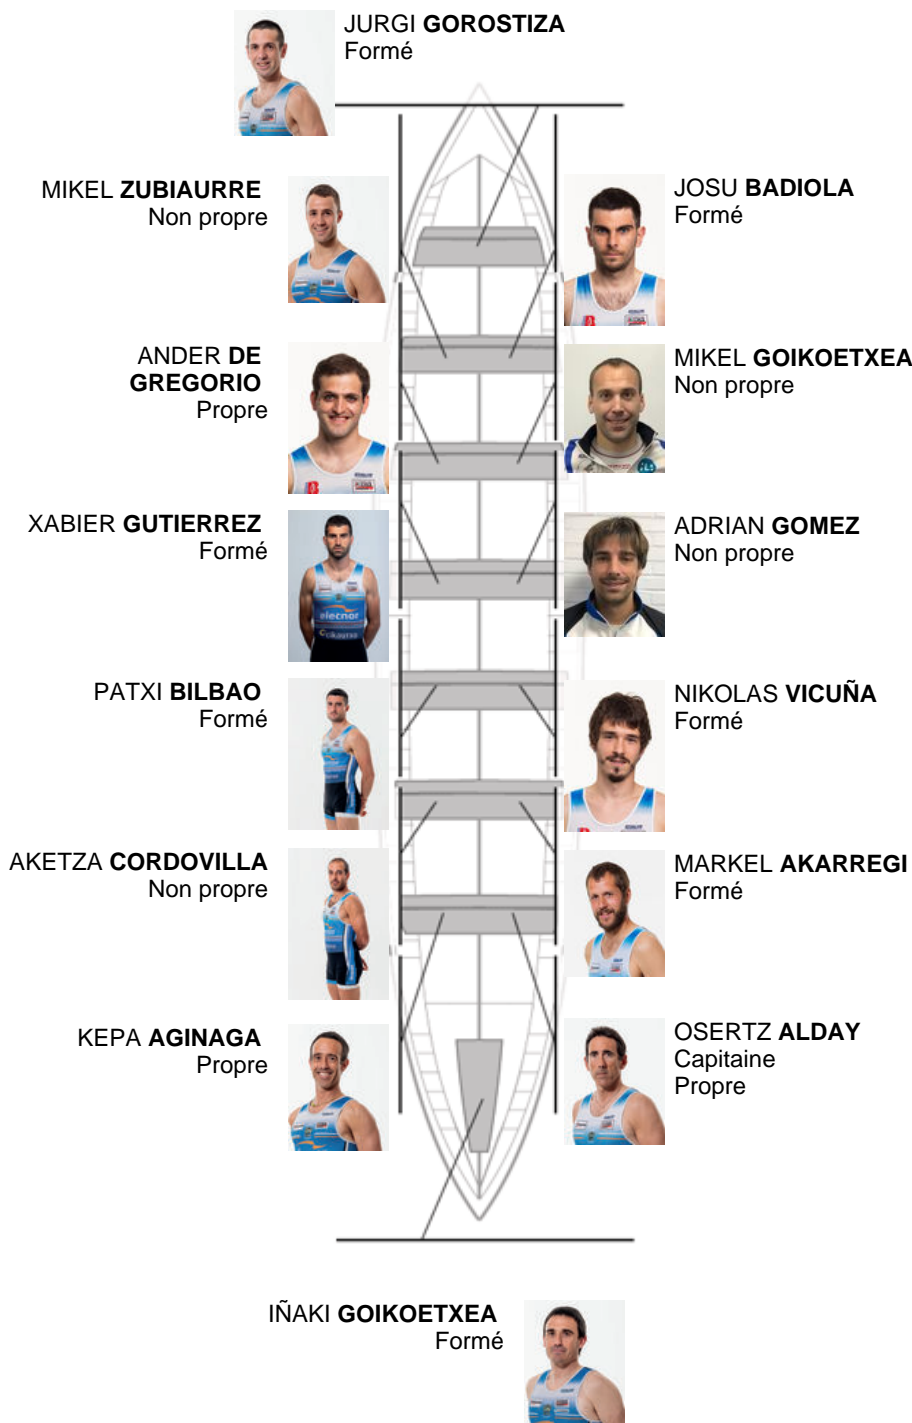

	Club	Temp	Dif	%	Points
9	LEKITTARRA ELECNOR	20:58,10	00:51.44	104,26%	4

Coach  
OSERTZ  
ALDAY

Déleégue  
JON  
GOITIZ

Firma y sello

### Supleánts

Rembur / patron  
~~MIKEL BADIOLA~~  
~~OSERTZ ALDAY~~

Non propre

Formé: 7  
Prope: 3  
Non prope: 4