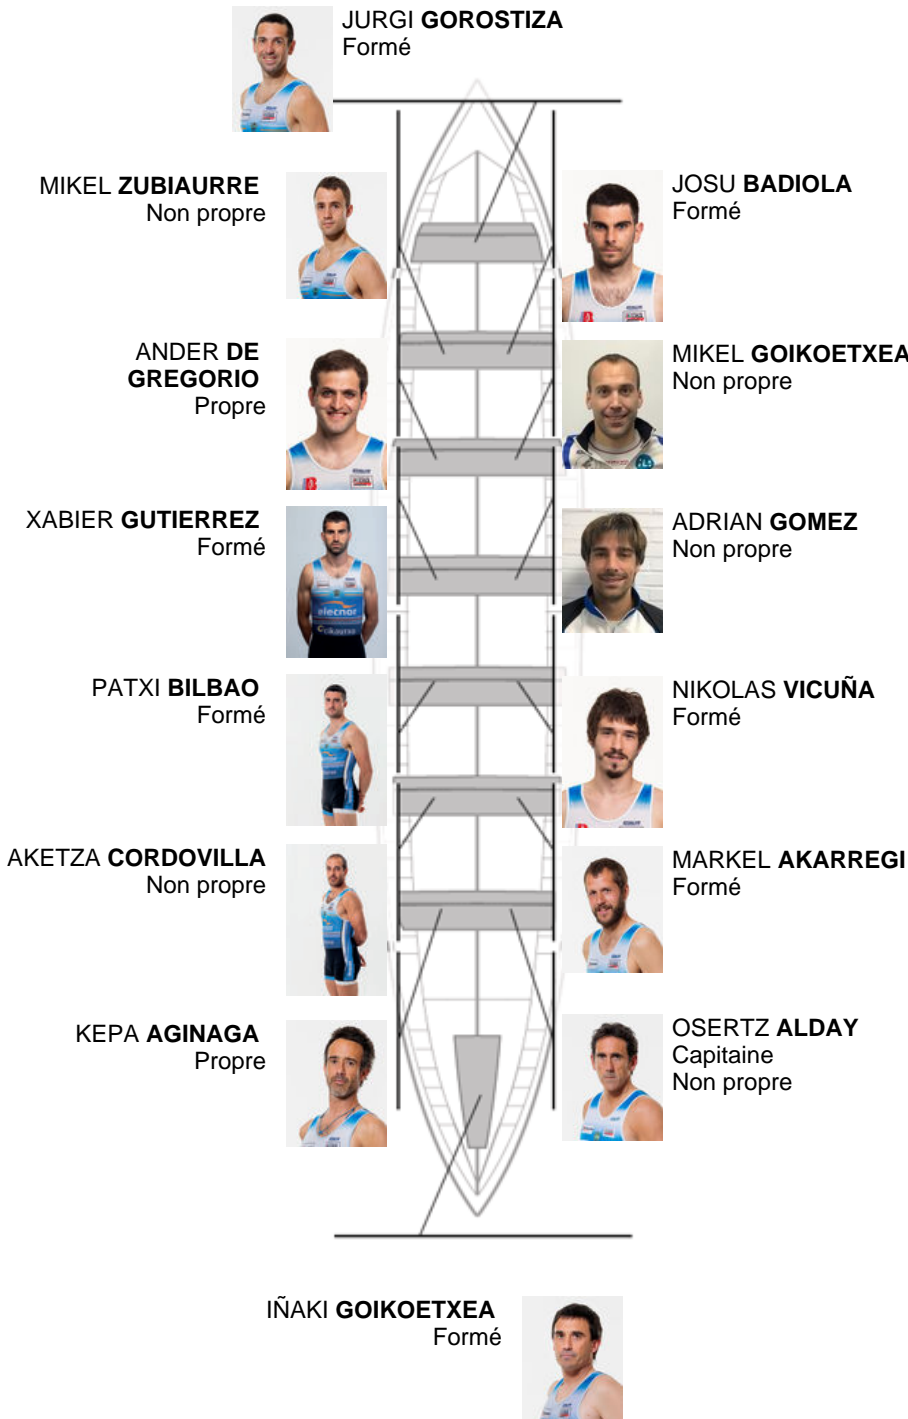

	Club	Temp	Dif	%	Points
9	LEKITTARRA ELECNOR	20:58,10	00:51.44	104,26%	4

Coach  
OSERTZ  
ALDAY

Délegué  
JON  
GOITIZ

Firma y sello

### Supleánts

Rembur / patron  
~~MIKEL BADIOLA~~  
~~OSERTZ ALDAY~~  
OSERTZ ALDAY

Formé: 7  
Prope: 2  
Non prope: 5