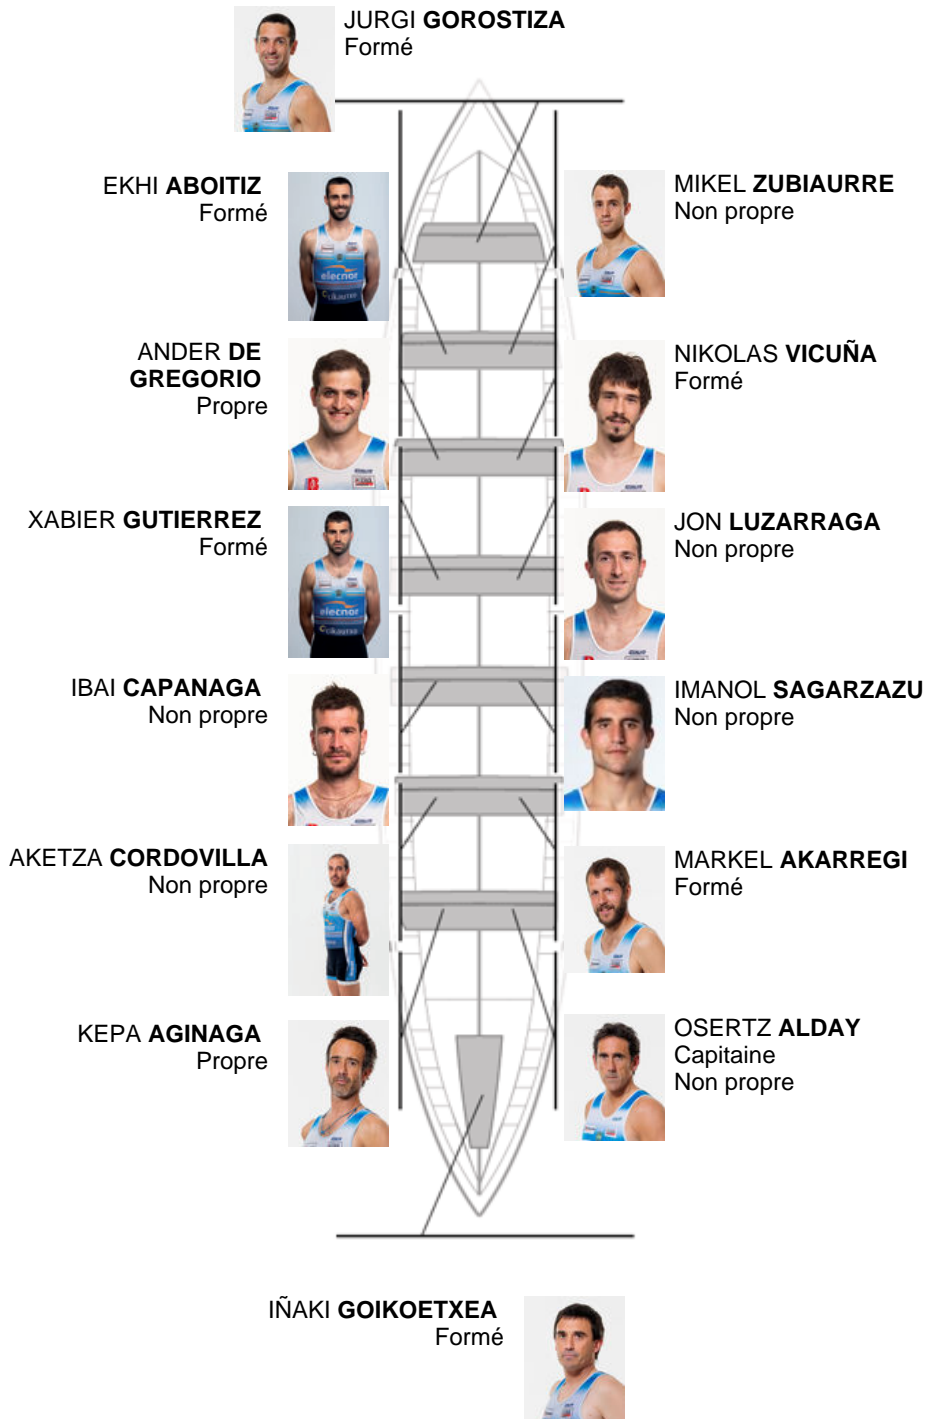

	Club	Temp	Dif	%	Points
11	LEKITTARRA ELECENOR	20:28,28	00:58.10	104.96%	2

Coach  
OSERTZ  
ALDAY

Délegué  
JON  
GOITIZ

Firma y sello

### Supleánts

Remeur / patron  
~~MIKEL ZUBIAURRE~~  
~~MARKEL AKARREGI~~  
Formé propre

Formé: 6  
Prope: 2  
Non propre: 6