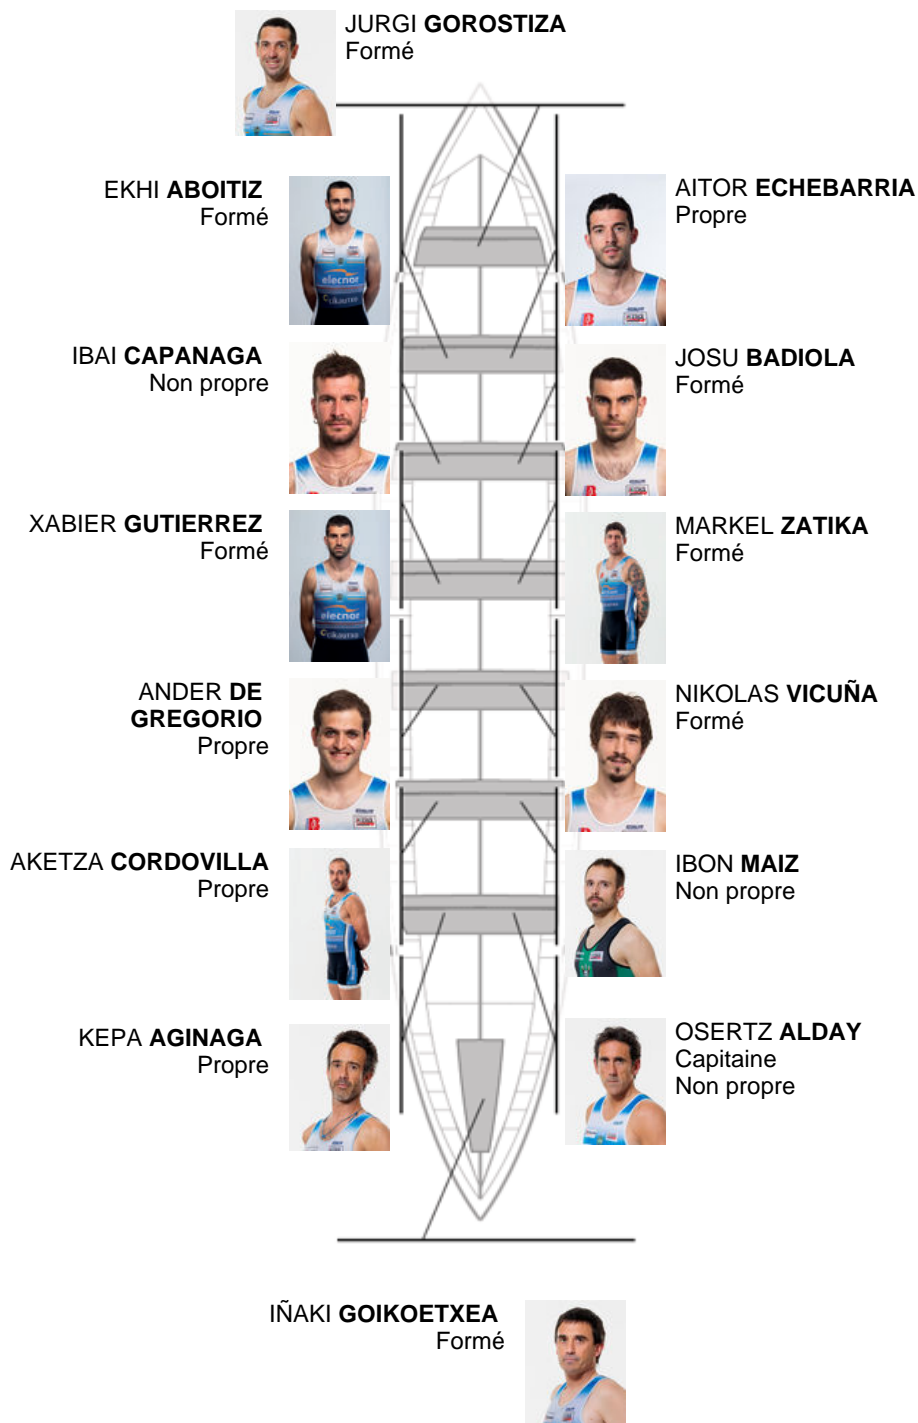

	Club	Temp	Dif	%	Points
12	LEKITTARRA ELECNOR	21:23,54	01:06.98	105,50%	1

Coach
OSERTZ
ALDAY

Délegué
JON
GOITIZ

Firma y sello

Supleánts

Remeur / patron
~~IBON MAIZ~~
~~OSERTZ ALDAY~~

Propre

Formé: 7

Propre: 4

Non propre: 3