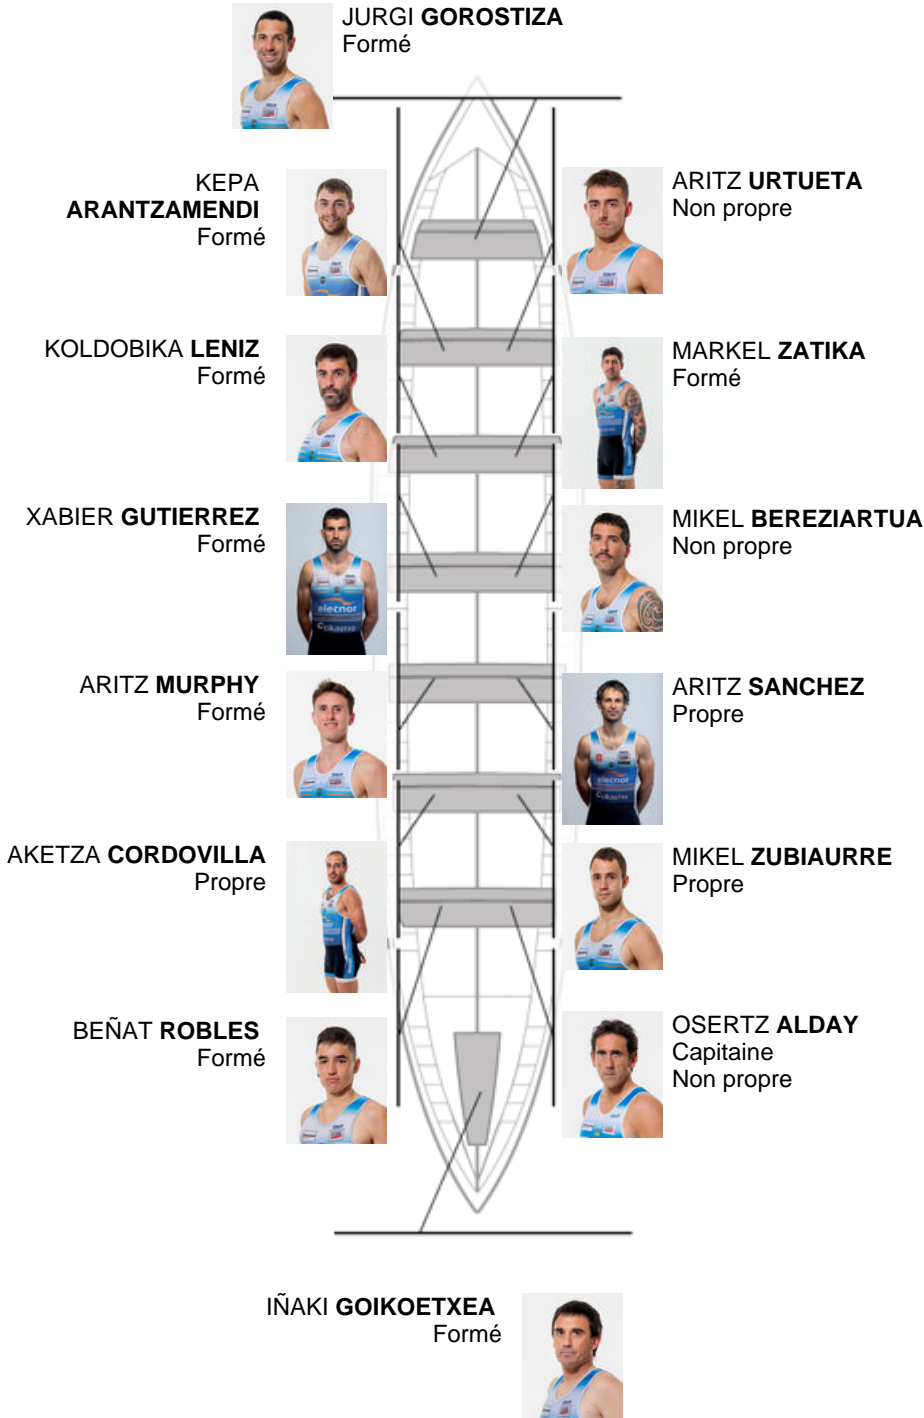

	Club	Temp	Dif	%	Points
12	LEKITTARRA ELEC NOR	20:26,18	00:57.70	104.93%	1

Coach
OSERTZ
ALDAY

Délegué
IÑAKI
BADIOLA BERNAOLA

Firma y sello

Supleánts

Remeur
IÑAKI
BERRAGA
Non propre

Formé:8
Prope: 3
Non propre: 3