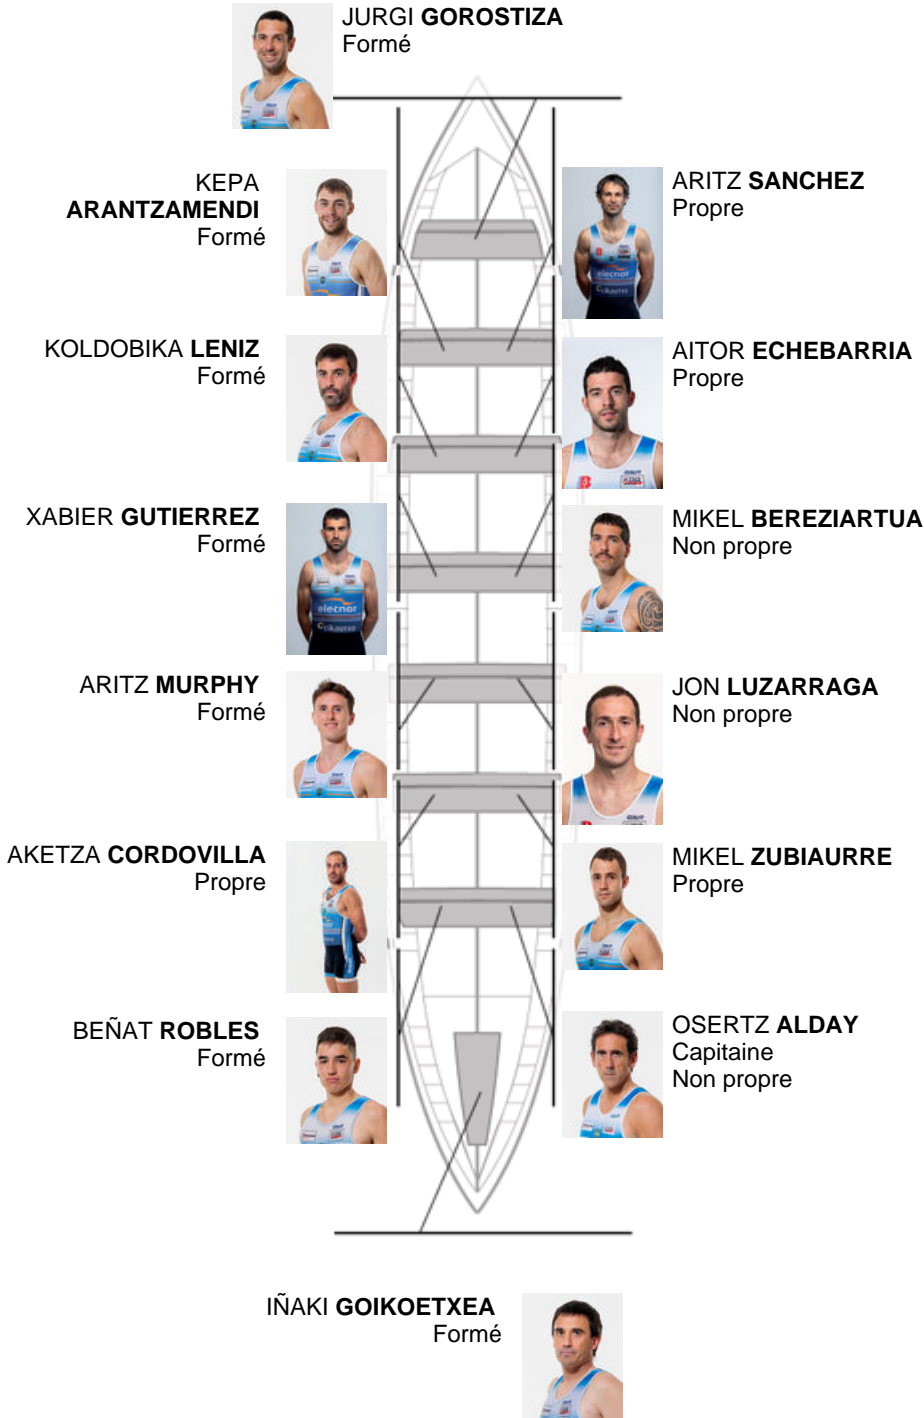

	Club	Temp	Dif	%	Points
7	LEKITARRA ELECNOR	20:16,04	00:30.00	102.52%	6

Coach
**OSERTZ
ALDAY**

Délégué
**IORITZ
MUÑIZ**

Firma y sello

Supleánts

Remeur
**IANZEL
BARRUTIA**
Non propre

Formé: 7
Prope: 4
Non prope: 3