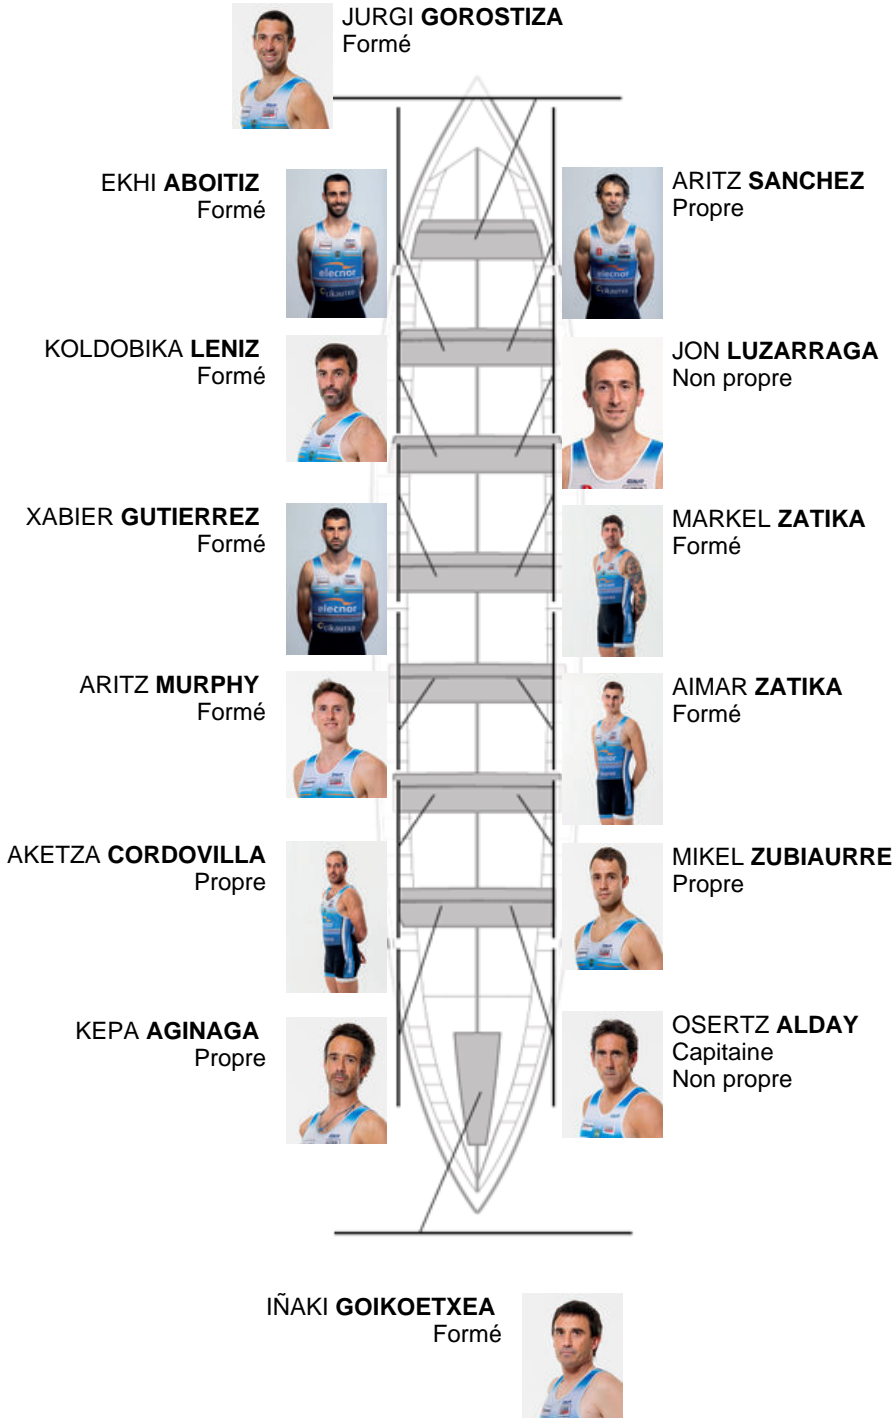

	Club	Temp	Dif	%	Points
1	LEKITTARRA ELECNOR	20:59,78		100.00%	5

Coach
OSERTZ
ALDAY

Délégué
JON
GOITIZ

Firma y sello

Suppléants

Remeur / patron
~~MIKEL ZUBIAURRE~~
~~OSERTZ ALDAY~~
Non propre

Formé:8
Prope: 4
Non propre: 2