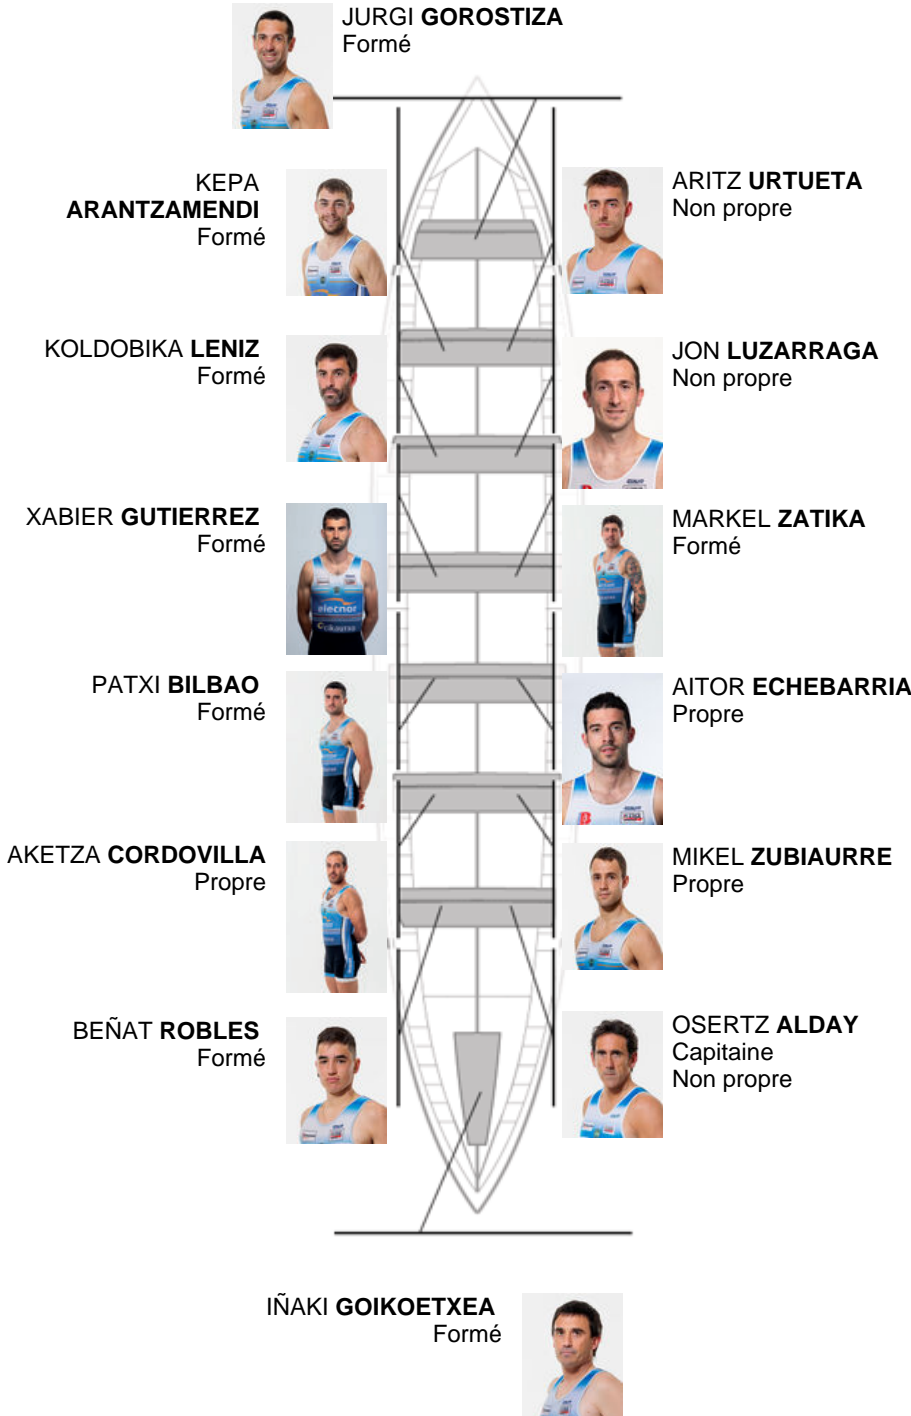

	Club	Temp	Dif	%	Points
2	LEKITARRA ELECNOR	20:02,36	00:02.30	100.19%	4

Coach
**OSERTZ
ALDAY**

Délegué
**IÑAKI
BADIOLA BERNAOLA**

Firma y sello

Supleánts

Remeur
**IÑAKI
BADIOLA BERNAOLA**
Propre

Formé:8
Prope: 3
Non propre: 3