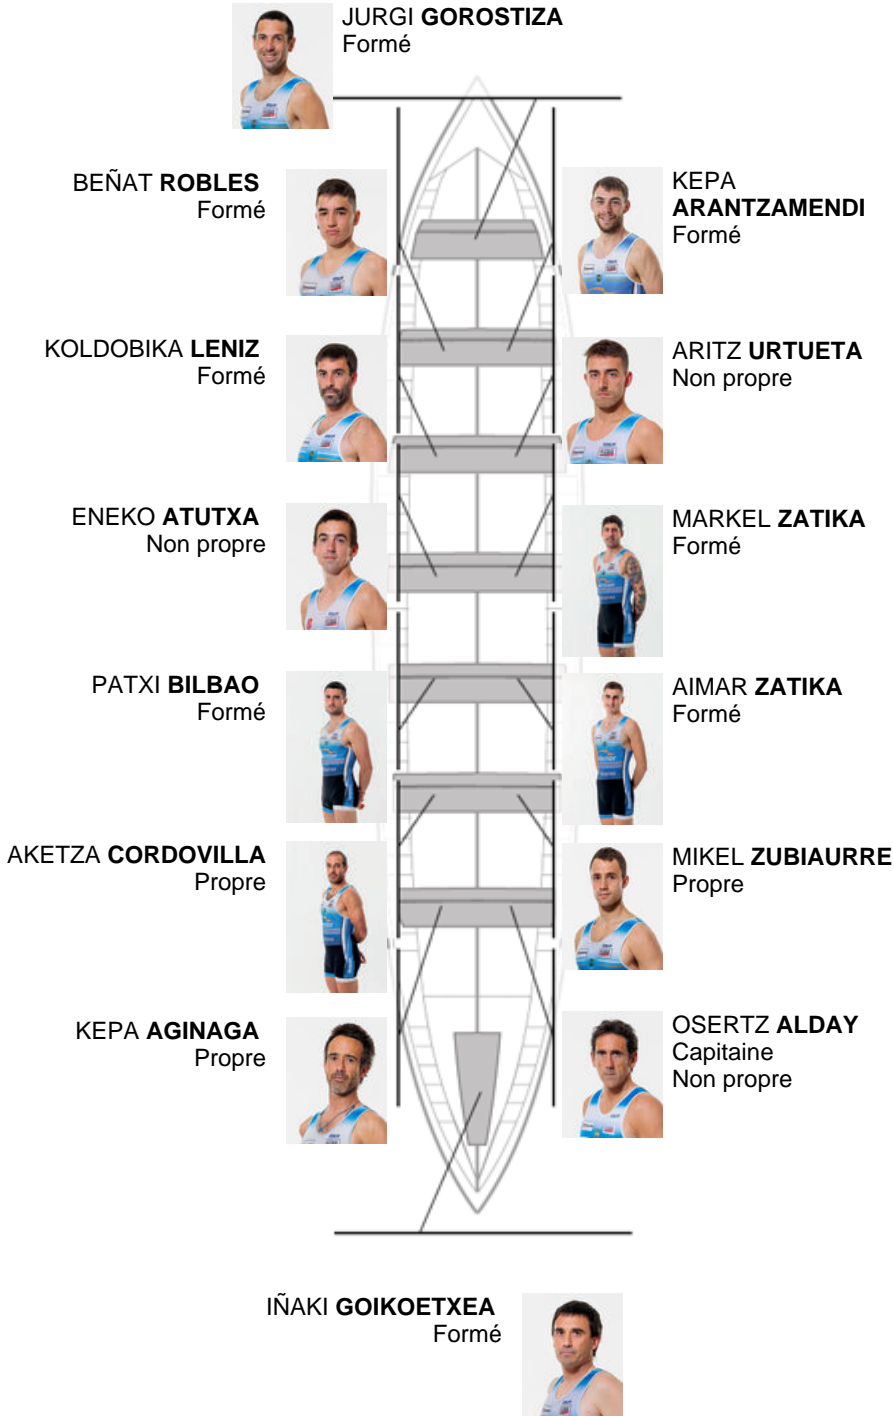

	Club	Temp	Dif	%	Points
0	LEKITTARRA ELEC NOR	00:00,00			0

Coach
OSERTZ
ALDAY

Délegué
ALEX
BARAINKA

Firma y sello

Supleánts

Remeur / patron

~~OSERTZ~~
~~ALDAY~~

Non propre

Formé:8

Prope: 3

Non propre: 3