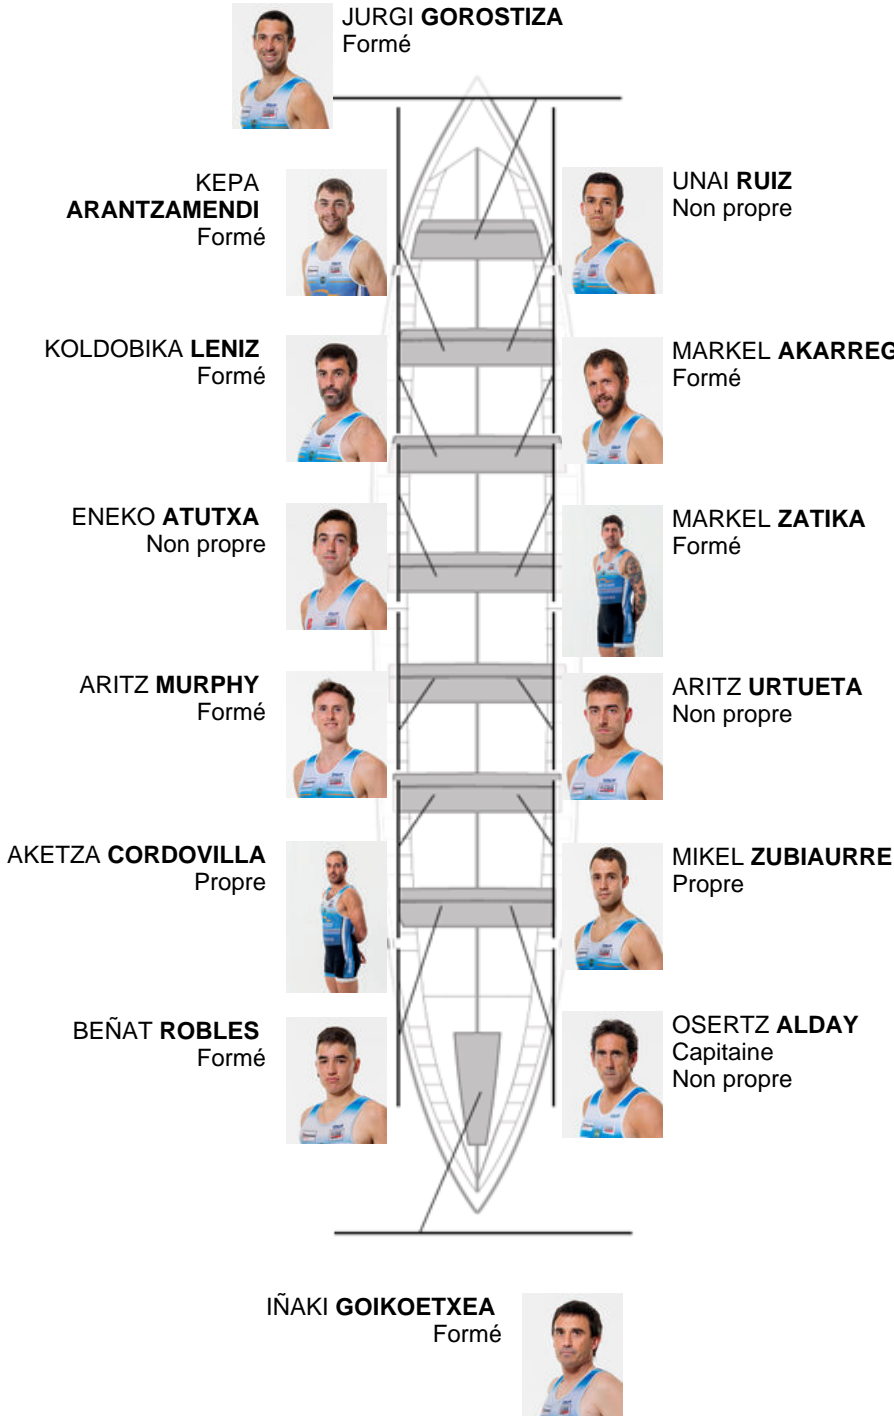

	Club	Temp	Dif	%	Points
9	LEKITTARRA ELECNOR	20:47,66	00:33.46	102.75%	4

Coach
OSERTZ
ALDAY

Délégué
JON
GOITIZ

Firma y sello

Supléants

Remeur / patron

~~BEÑAT ROBLES~~
~~OSERTZ ALDAY~~

Non propre

Formé:8

Prope: 2

Non propre: 4