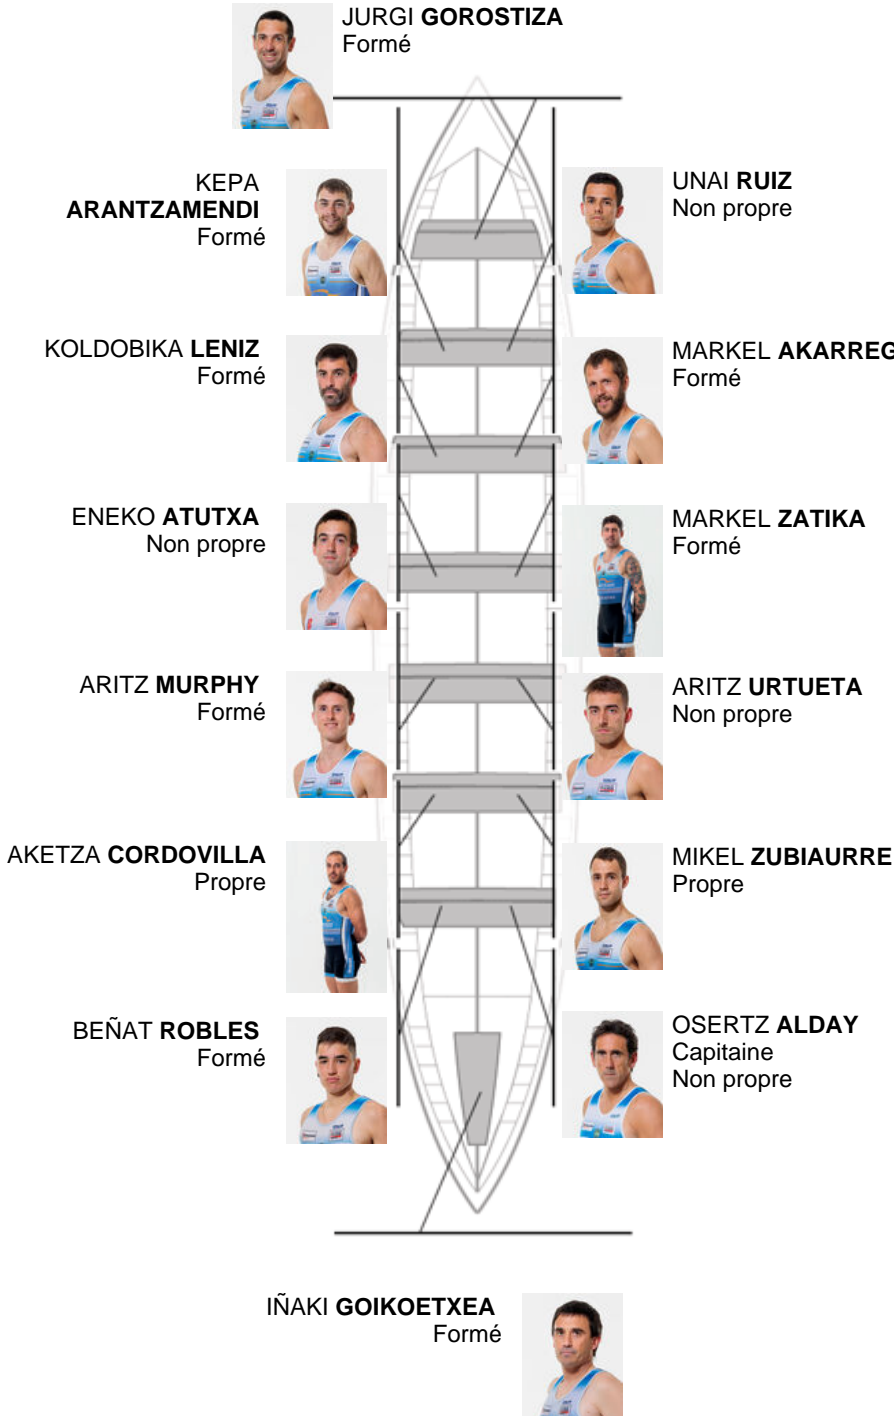

	Club	Temp	Dif	%	Points
7	LEKITTARRA ELECNOR	19:55,64	00:28.72	102.46%	6

Coach
**OSERTZ
ALDAY**

Délegué
**IÑAKI
BADIOLA BERNAOLA**

Firma y sello

Supleánts

Remeur / patron

~~BEÑAT ROBLES~~
~~OSERTZ ALDAY~~

Non propre

Formé:8

Prope: 2

Non propre: 4