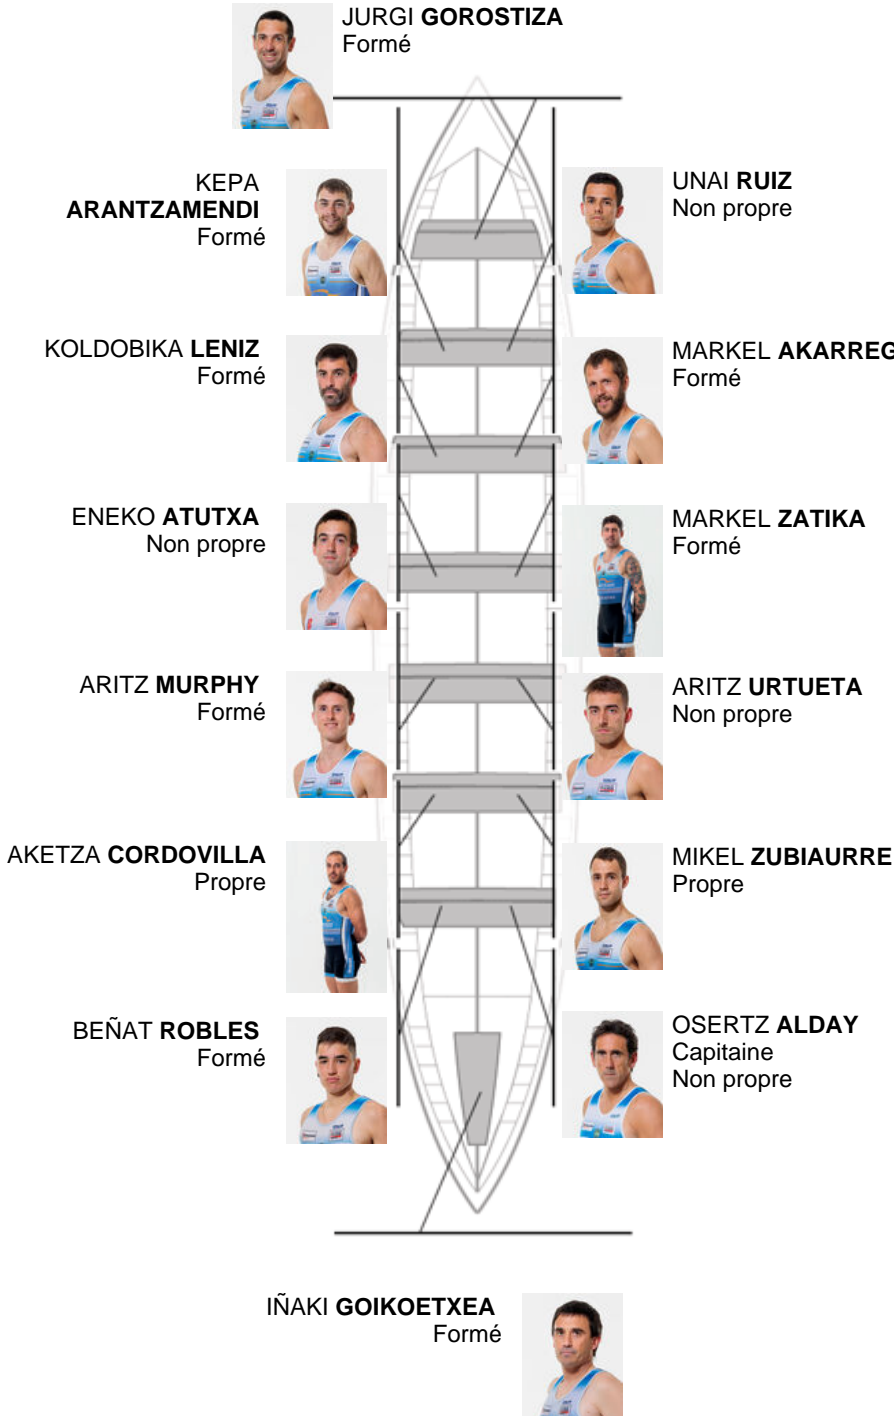

	Club	Temp	Dif	%	Points
9	LEKITTARRA ELECNOR	20:19,52	00:24.26	102.02%	4

Coach  
OSERTZ  
ALDAY

Délegué  
IÑAKI  
BADIOLA BERNAOLA

Firma y sello

### Supleánts

Remeur / patron

~~BARRAL~~  
~~BARRAL~~

Non propre

Formé:8

Prope: 2

Non propre: 4