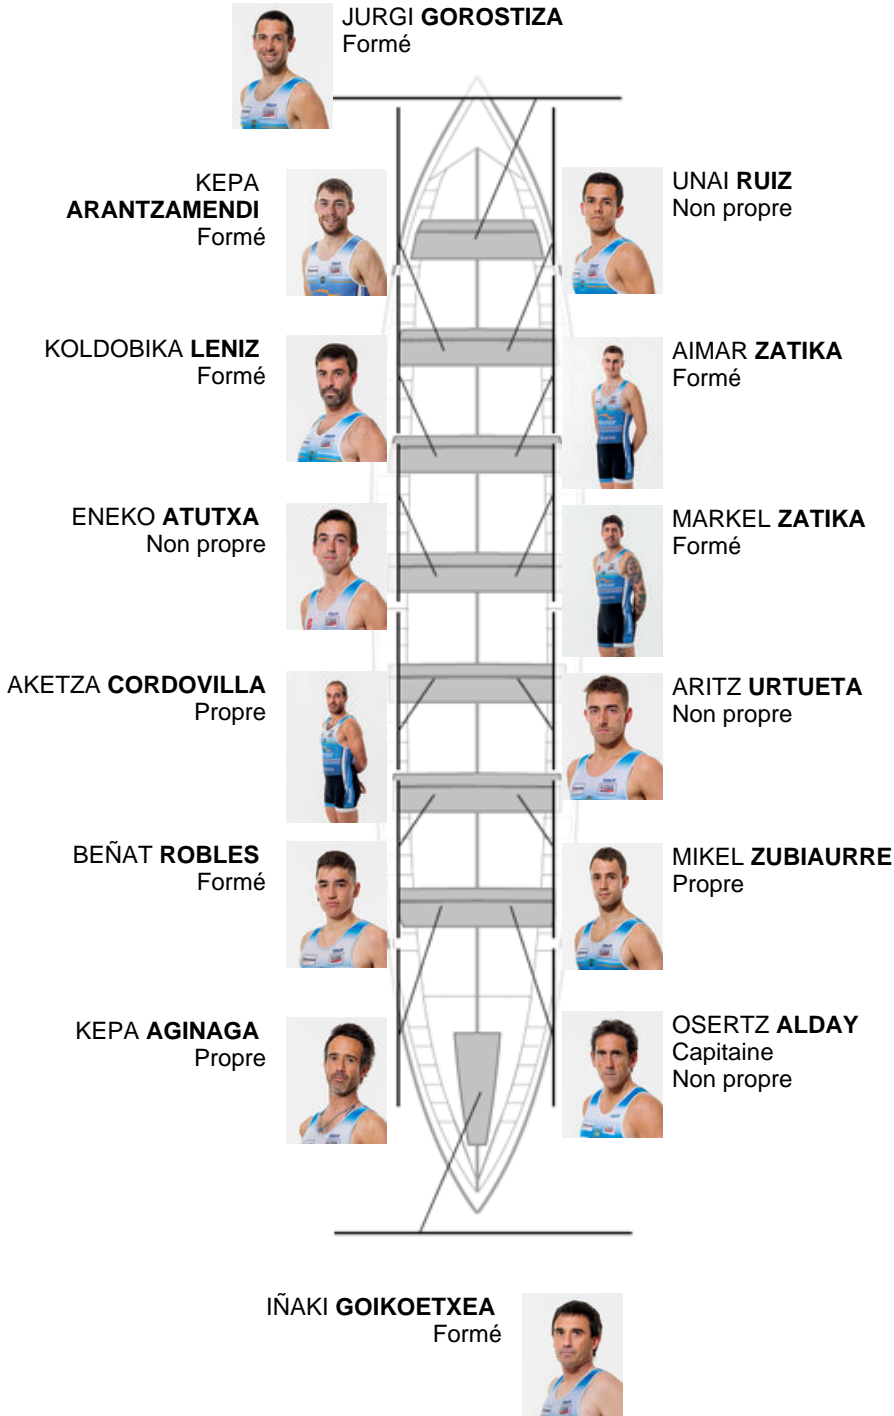

	Club	Temp	Dif	%	Points
11	LEKITTARRA ELECNOR	20:16,04	00:45.12	103.85%	2

Coach
OSERTZ
ALDAY

Délegué
ALEX
BARAINKA

Firma y sello

Supleánts

Remeur / patron

~~OSERTZ~~
~~ALDAY~~

Non propre

Formé: 7

Prope: 3

Non propre: 4