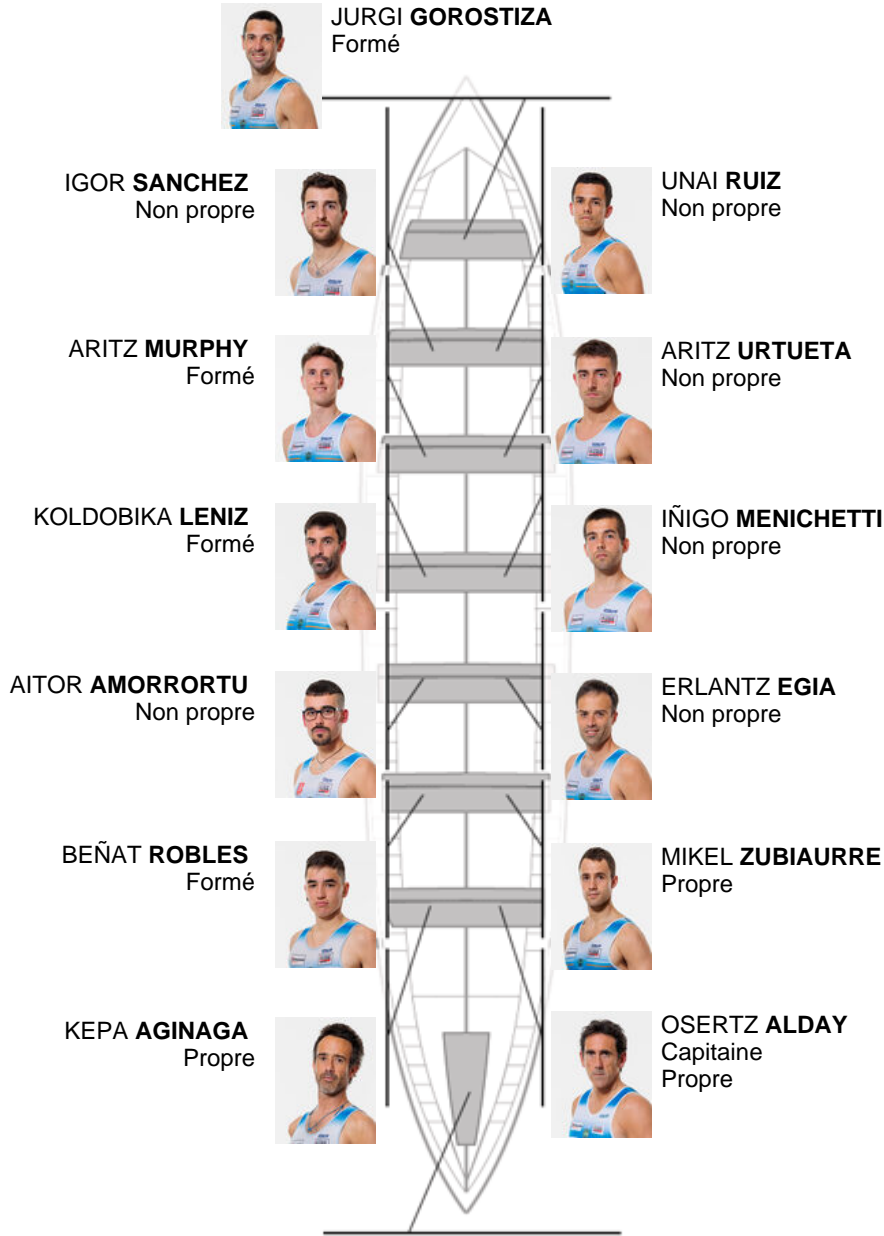

	Club	Temp	Dif	%	Points
11	LEKITTARRA ELECNOR	20:32,56	00:51.04	104.31%	2

Coach
**OSERTZ
ALDAY**

Délegué
**IÑAKI
BADIOLA BERNAOLA**

Firma y sello

Supleánts

Remeur / patron
**IÑAKI
BADIOLA BERNAOLA**
IÑAKI BADIOLA BERNAOLA
Non propre

Formé:5
Propre: 3
Non propre: 6