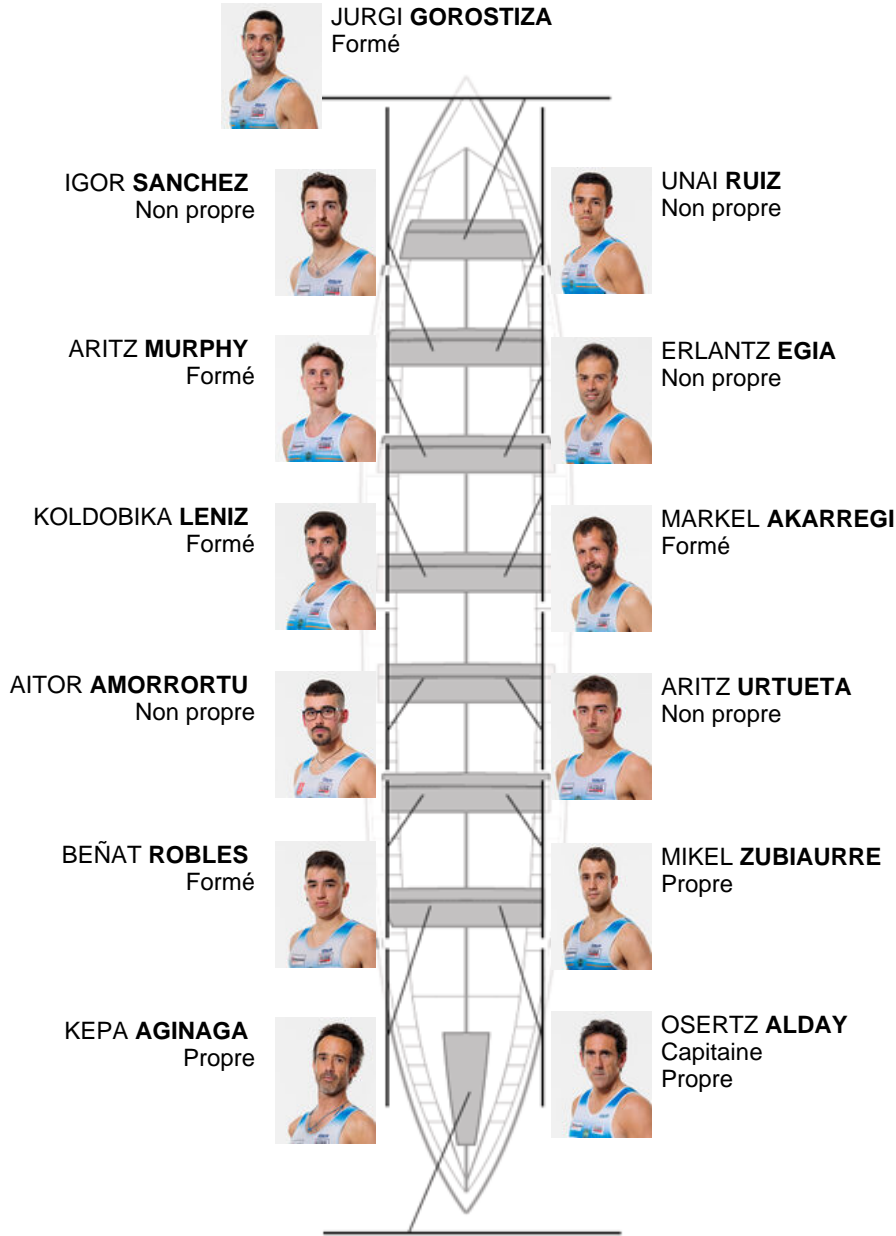

	Club	Temp	Dif	%	Points
9	LEKITTARRA ELECNOR	20:27,68	00:31.89	102.66%	4

Coach
**OSERTZ
ALDAY**

Délegué
**IÑAKI
BADIOLA BERNAOLA**

Firma y sello

Supleánts

Remeur / patron
**IÑAKI
BADIOLA BERNAOLA**

Non propre