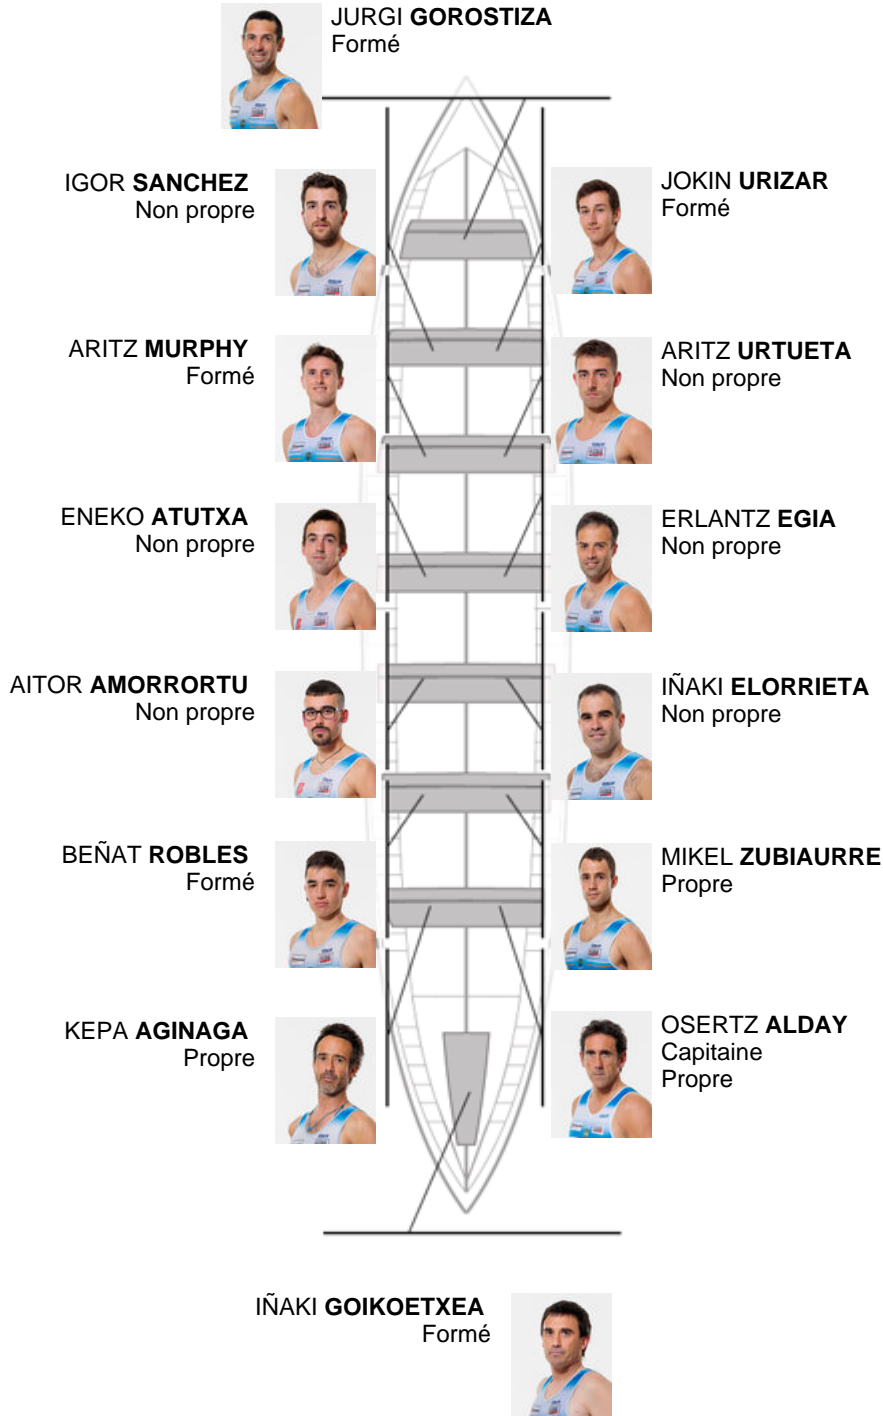

	Club	Temp	Dif	%	Points
5	LEKITTARRA ELECNOR	21:01,08	00:37.54	103.06%	8

Coach  
OSERTZ  
ALDAY

Délegué  
JUAN LUIS  
PLAZA

Firma y sello

### Supleánts

Remeur / patron  
~~MIKEL ZUBIAURRE~~  
~~OSERTZ ALDAY~~  
IÑAKI GOIKOETXEA

Non propre

Formé:5  
Prope: 3  
Non propre: 6