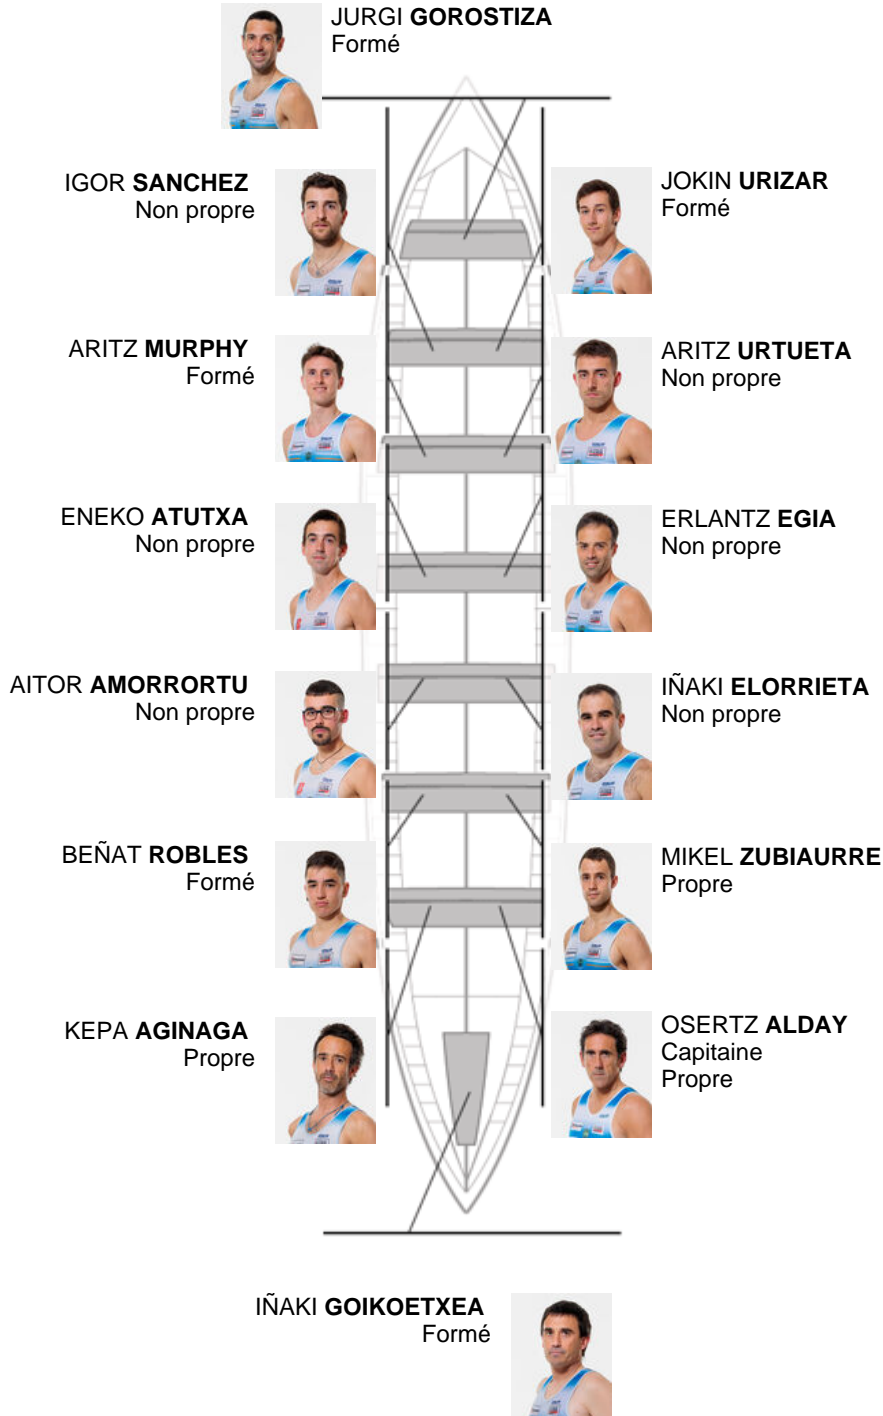

	Club	Temp	Dif	%	Points
5	LEKITTARRA ELECNOR	21:01,08	00:37.54	103.06%	8

Coach
**OSERTZ
ALDAY**

Délegué
**JUAN LUIS
PLAZA**

Firma y sello

Supleánts

Remeur / patron
MIKEL ZUBIAURRE
OSERTZ ALDAY

Non propre

Formé:5
Prope: 3
Non propre: 6