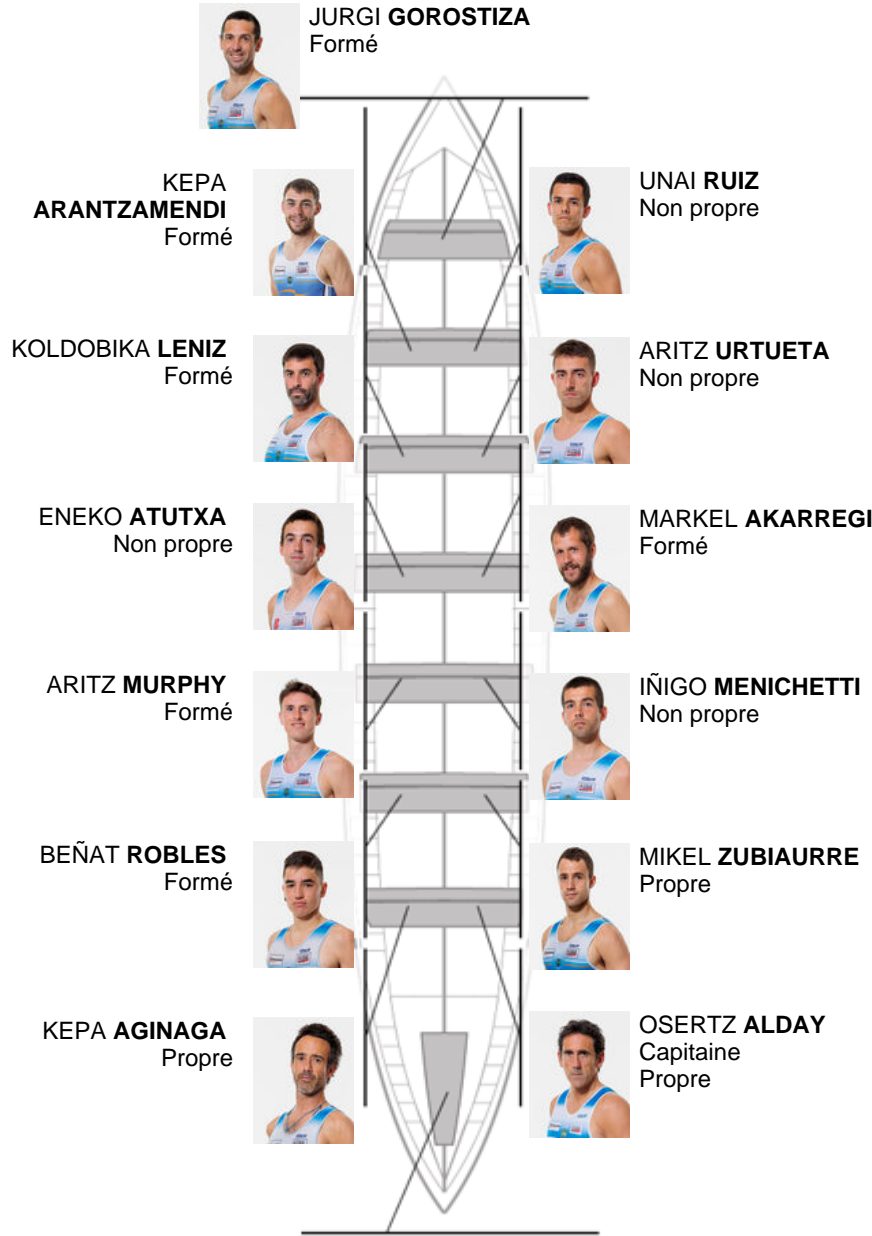

	Club	Temp	Dif	%	Points
4	LEKITARRA ELECNOR	21:11,08	00:11.46	100.90%	9

Coach
**OSERTZ
ALDAY**

Délegué
**ANDONI
MINTEGI LEGARRA**

Firma y sello

Supleánts

Remeur / patron

**IÑIGO
MENICHETTI**

Non propre