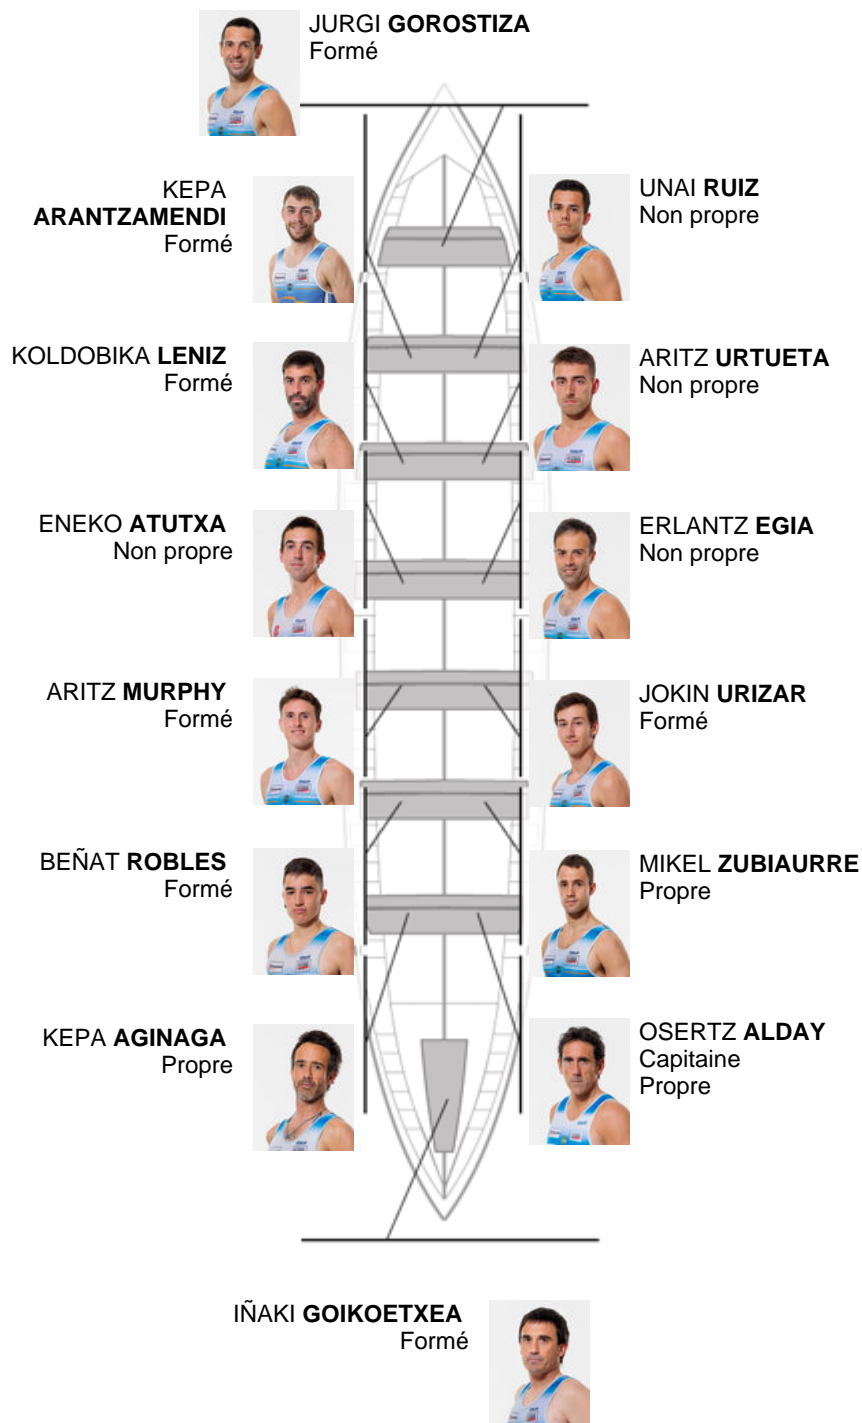

	Club	Temp	Dif	%	Points
9	LEKITTARRA ELECNOR	21:42,06	00:58.96	104.74%	4

Coach
**OSERTZ
ALDAY**

Délégué
**IÑAKI
BADIOLA BERNAOLA**

Firma y sello

Supleánts

Remeur / patron

**IÑAKI
BADIOLA BERNAOLA**

Non propre

Formé: 7

Prope: 3

Non propre: 4