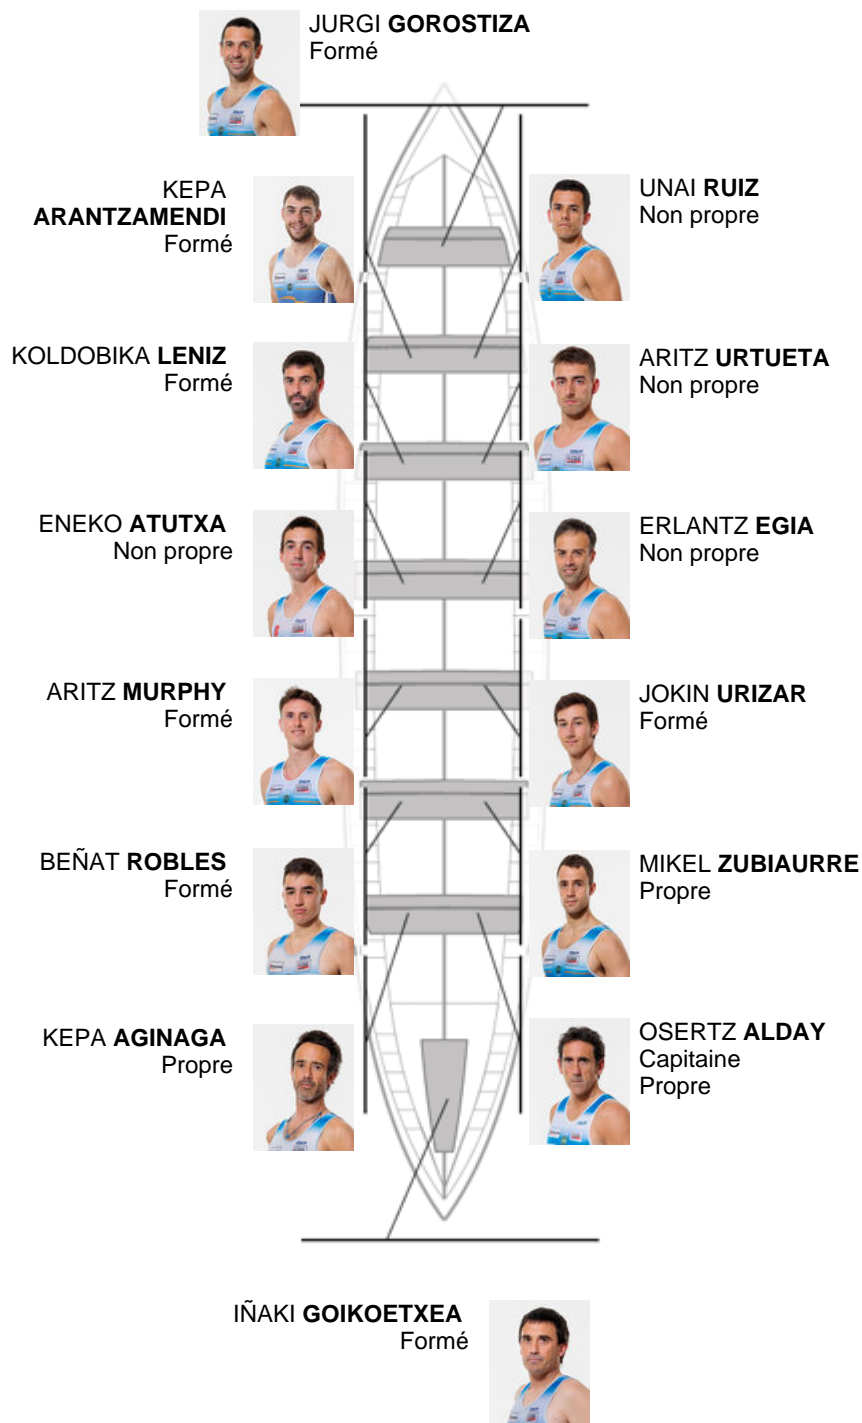

	Club	Temp	Dif	%	Points
9	LEKITTARRA ELECNOR	21:42,06	00:58.96	104.74%	4

Coach
**OSERTZ
ALDAY**

Délegué
**IÑAKI
BADIOLA BERNAOLA**

Firma y sello

Supleánts

Remeur / patron

**IÑAKI
BADIOLA BERNAOLA**

Non propre

Formé: 7

Prope: 3

Non propre: 4