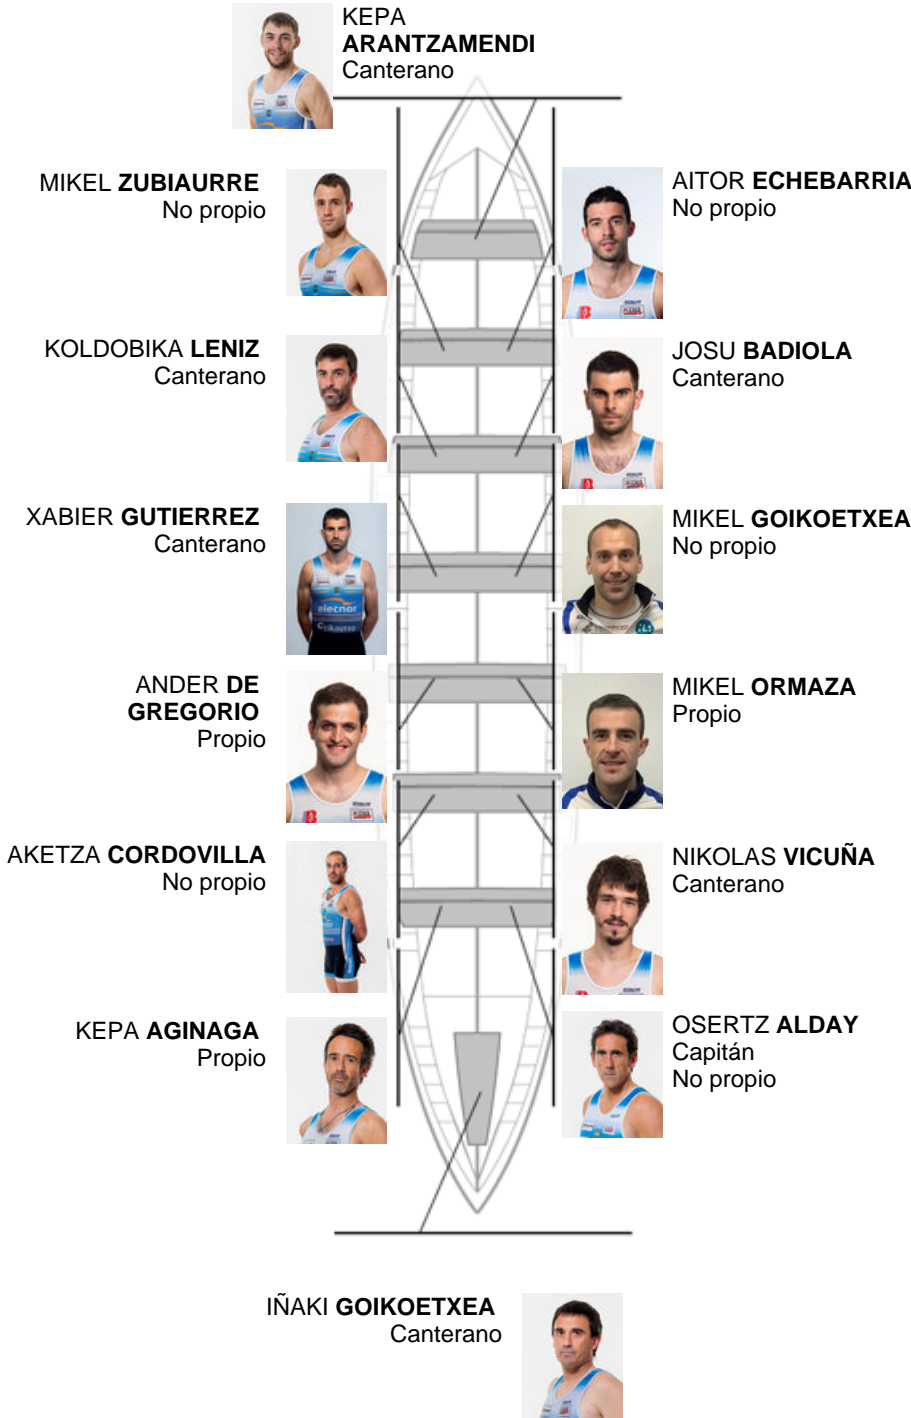

	Club	Tempo	A favor	%	Puntos
11	LEKITTARRA ELECNOR	20:17,74	01:01.08	105.28%	2

Adestrador  
OSERTZ  
ALDAY

Delegado  
JON  
GOITIZ

Firma e sello

**Suplentes**

Remeiro  
~~BARBIEL~~  
~~BARBIEL~~  
Canterano