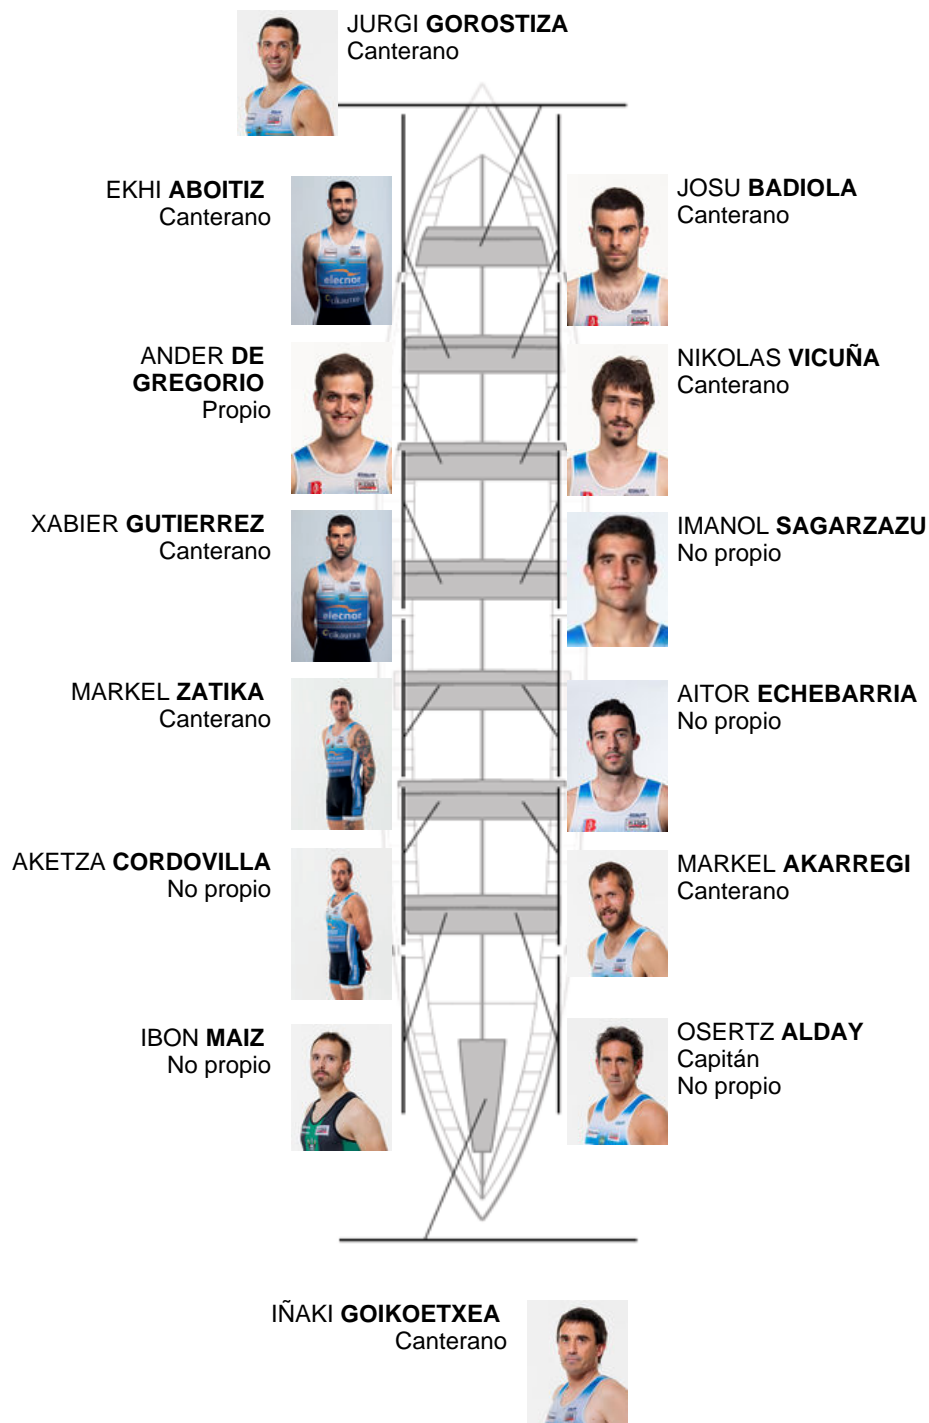

Club	Tempo	A favor	%	Puntos
11	LEKITTARRA ELECENOR	20:30,88	00:48.62	104.11%	2

Firma e sello

Suplentes

Canteirás:8

Propios: 1

Non propio: 5