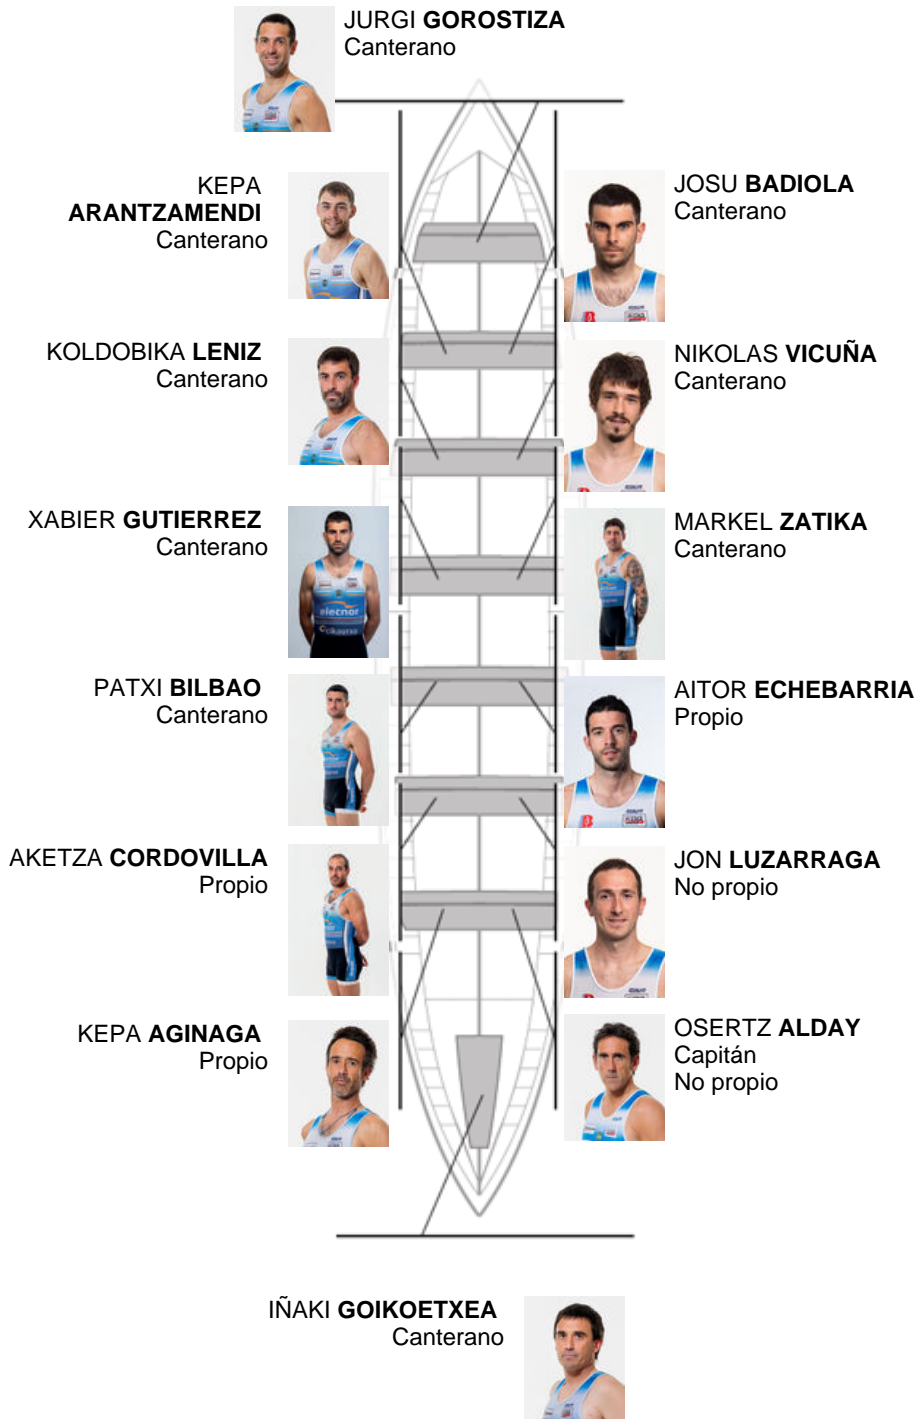

	Club	Tempo	A favor	%	Puntos
11	LEKITTARRA ELECNOR	20:36,86	00:38.66	103.22%	2

Adestrador
**OSERTZ
ALDAY**

Delegado
**IORITZ
ARMUÑIZ**

Firma e sello

Suplentes

Remeiro
ARMUÑIZ
ARMUÑIZ
ARMUÑIZ
Propio

Canteirás:9
Propios: 3
Non propio: 2