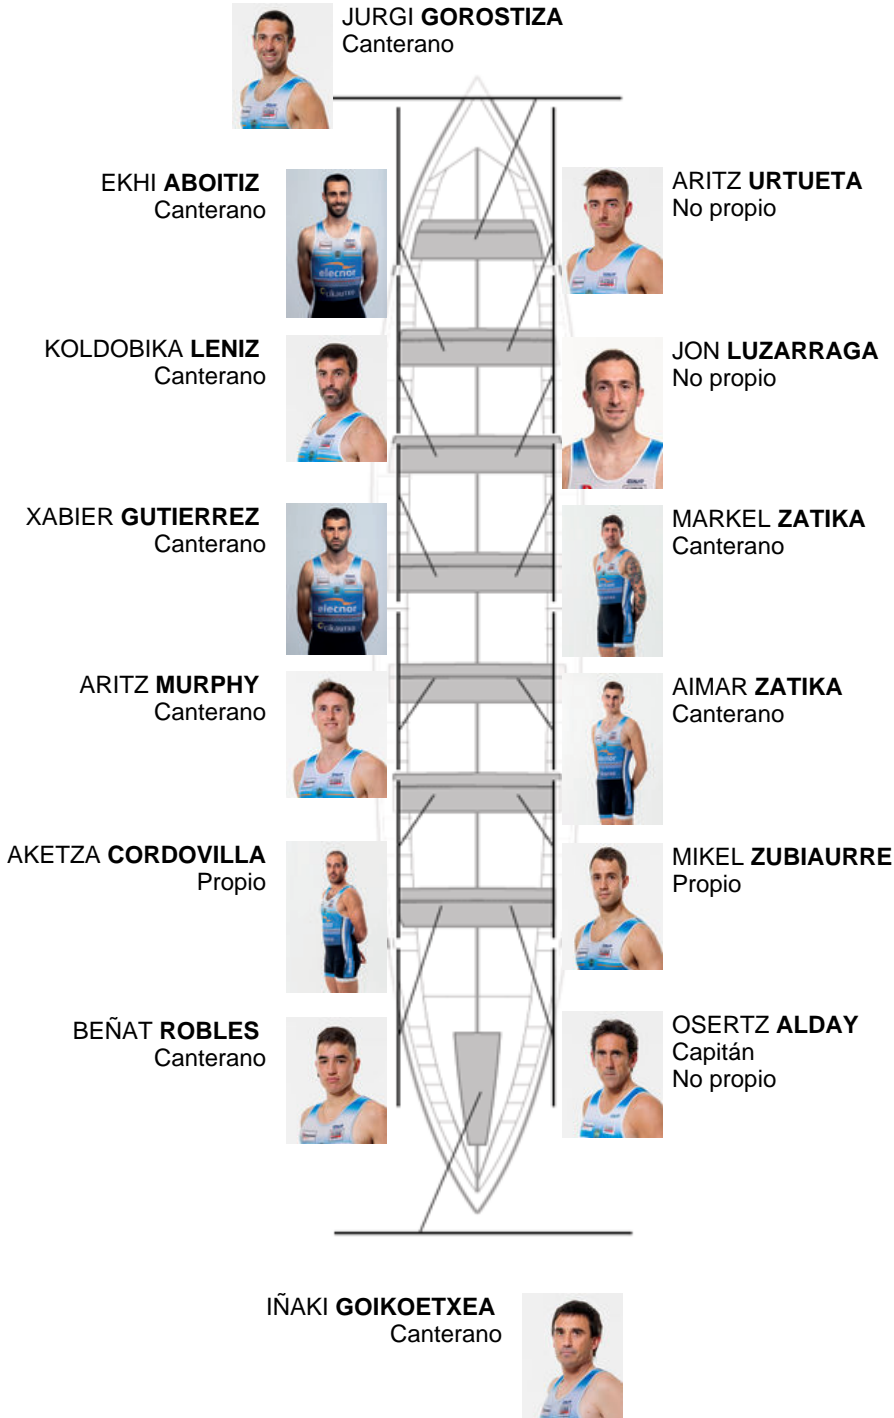

	Club	Tempo	A favor	%	Puntos
10	LEKITTARRA ELECENOR	20:32,64	00:41.34	103.47%	3

Adestrador
OSERTZ
ALDAY

Delegado
JUAN LUIS
PLAZA

Firma e sello

Suplentes

Remeiro /
~~PATRIK~~
~~ARANTZAMENDI~~
ARANTZAMENDI
Propio
Canterano