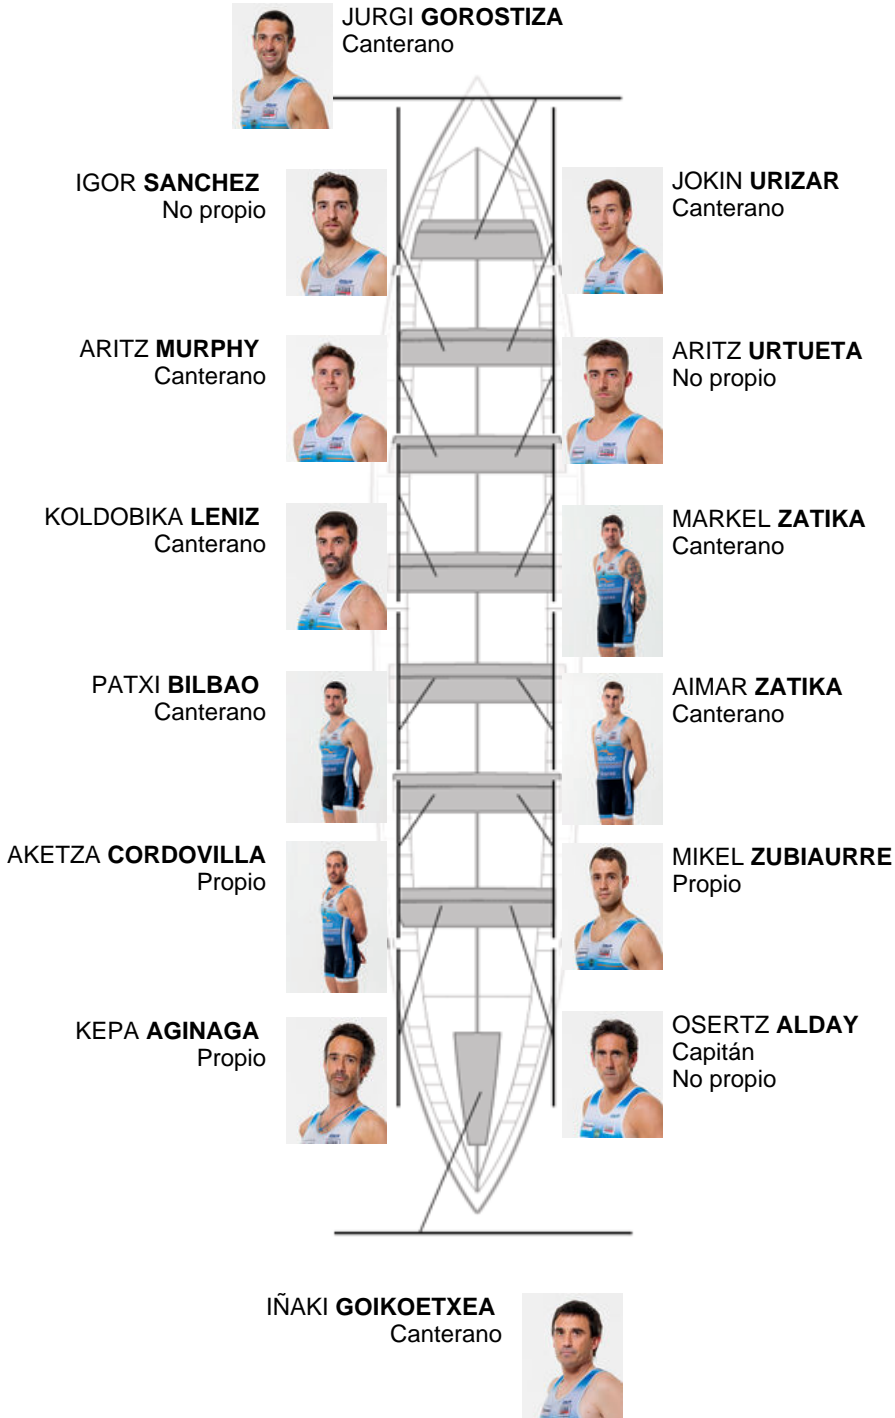

	Club	Tempo	A favor	%	Puntos
6	LEKITTARRA ELECNOR	20:32,86	00:22.44	101.85%	7

Adestrador
**OSERTZ
ALDAY**

Delegado
**JON
GOITIZ**

Firma e sello

Suplentes

Remeiro /
~~MIKEL~~
~~ARANTZAMENDI~~
ARANTZAMENDI
No propio
Canterano