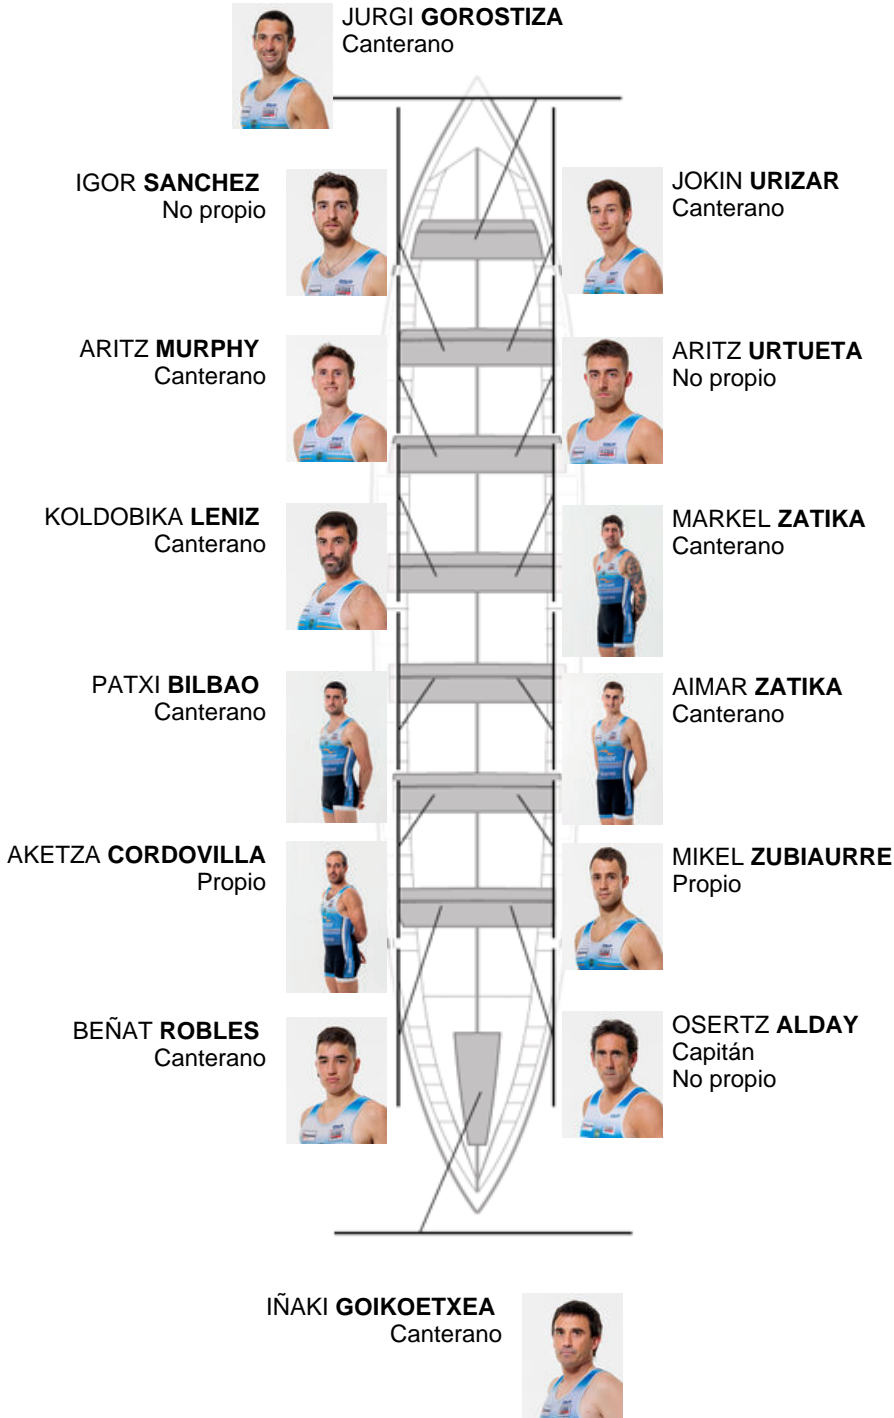

Club	Tempo	A favor	%	Puntos
6	LEKITTARRA ELECNOR	21:05,60	00:31.00	102.51%	7

Firma e sello

Suplentes

Canteirás:9

Propios: 2

Non propio: 3