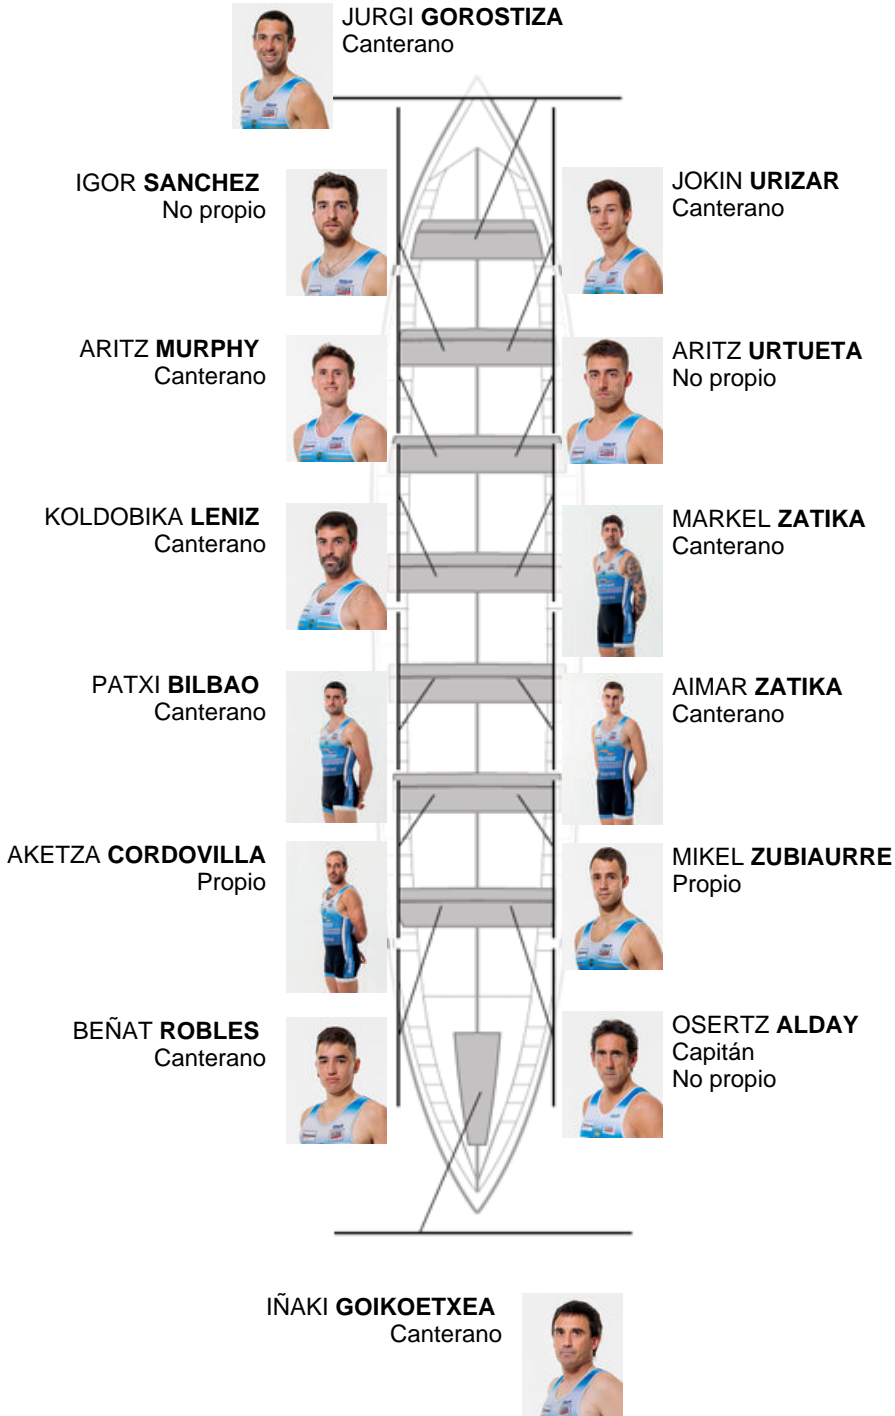

	Club	Tempo	A favor	%	Puntos
7	LEKITTARRA ELECNOR	20:20,28	00:34.26	102.88%	6

Adestrador
**OSERTZ
ALDAY**

Delegado
**JON
GOITIZ**

Firma e sello

Suplentes

Remeiro /
~~MIKEL~~
~~ARANTZAMENDI~~
ARANTZAMENDI
No propio
Canterano