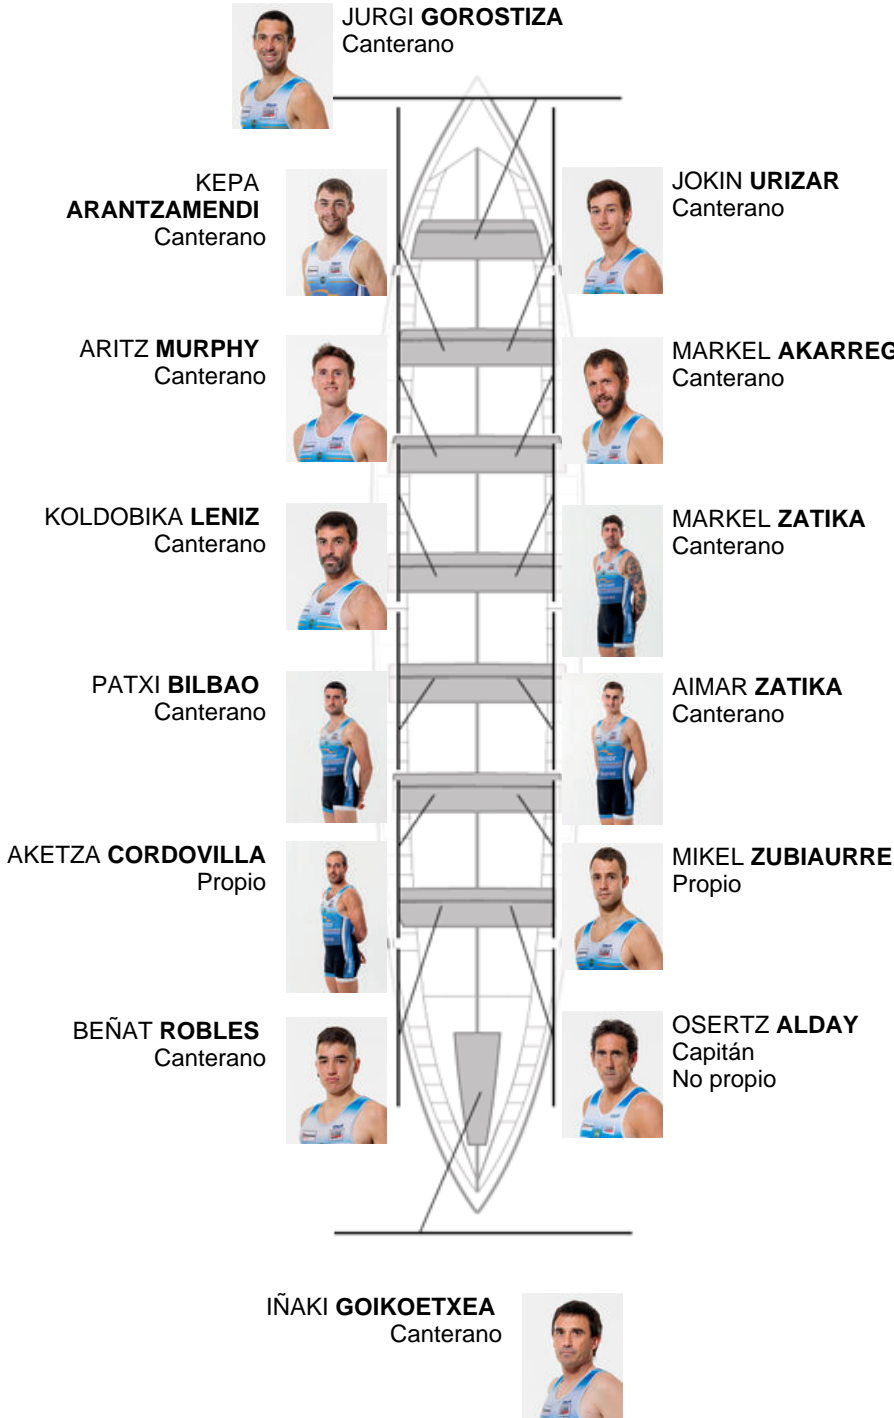

	Club	Tempo	A favor	%	Puntos
6	LEKITTARRA ELECENOR	21:34,56	00:32.07	102.54%	7

Adestrador  
**OSERTZ  
ALDAY**

Delegado  
**JON  
GOITIZ**

Firma e sello

### Suplentes

Remeiro /  
~~PROPIO~~  
~~PROPIO~~  
**SANCHEZ**  
No propio  
No propio

Canteirás: 11

Propios: 2

Non propio: 1