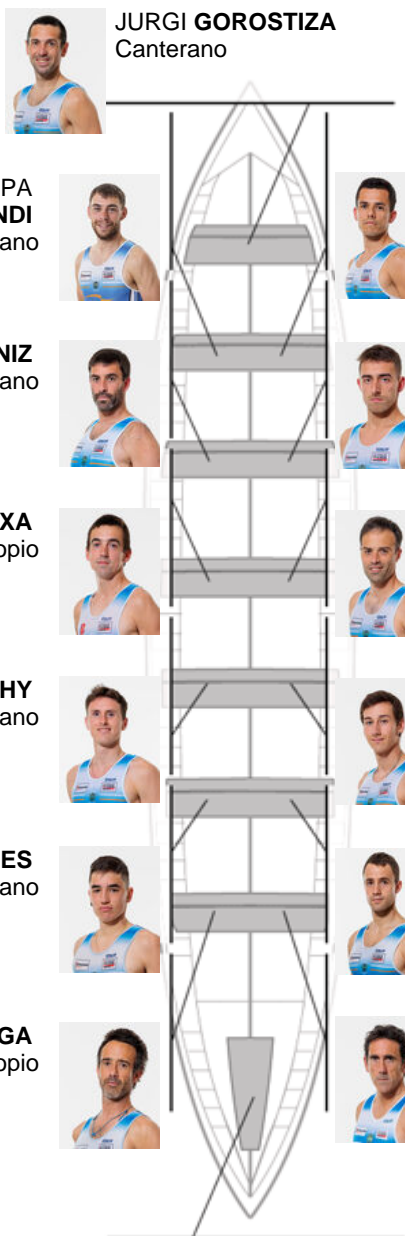

	Club	Tempo	A favor	%	Puntos
9	LEKITARRA ELECNOR	21:42,06	00:58.96	104.74%	4

Adestrador  
**OSERTZ  
ALDAY**

Delegado  
**IÑAKI  
BADIOLA BERNAOLA**

Firma e sello

### Suplentes

Remeiro /  
~~OSERTZ~~  
~~ALDAY~~  
**SANCHEZ**  
~~Propio~~  
No propio

**IÑAKI GOIKOETXEA**  
Canterano

**Canteirás: 7**  
**Propios: 3**  
**Non propio: 4**