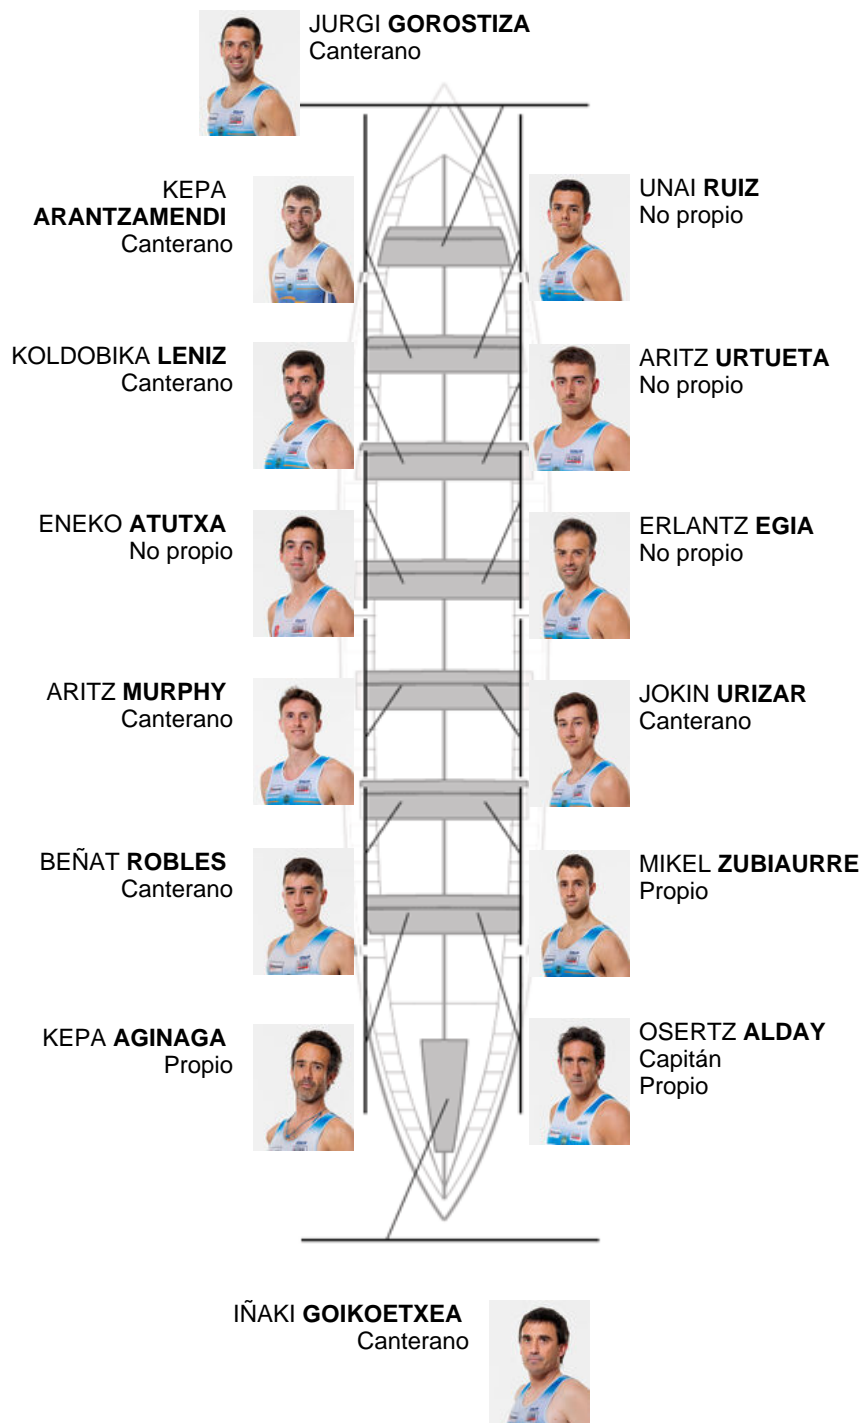

	Club	Tempo	A favor	%	Puntos
9	LEKITARRA ELECNOR	21:42,06	00:58.96	104.74%	4

Adestrador
**OSERTZ
ALDAY**

Delegado
**IÑAKI
BADIOLA BERNAOLA**

Firma e sello

Suplentes

Remeiro /
~~OSERTZ~~
~~ALDAY~~
SANCHEZ
~~Propio~~
No propio