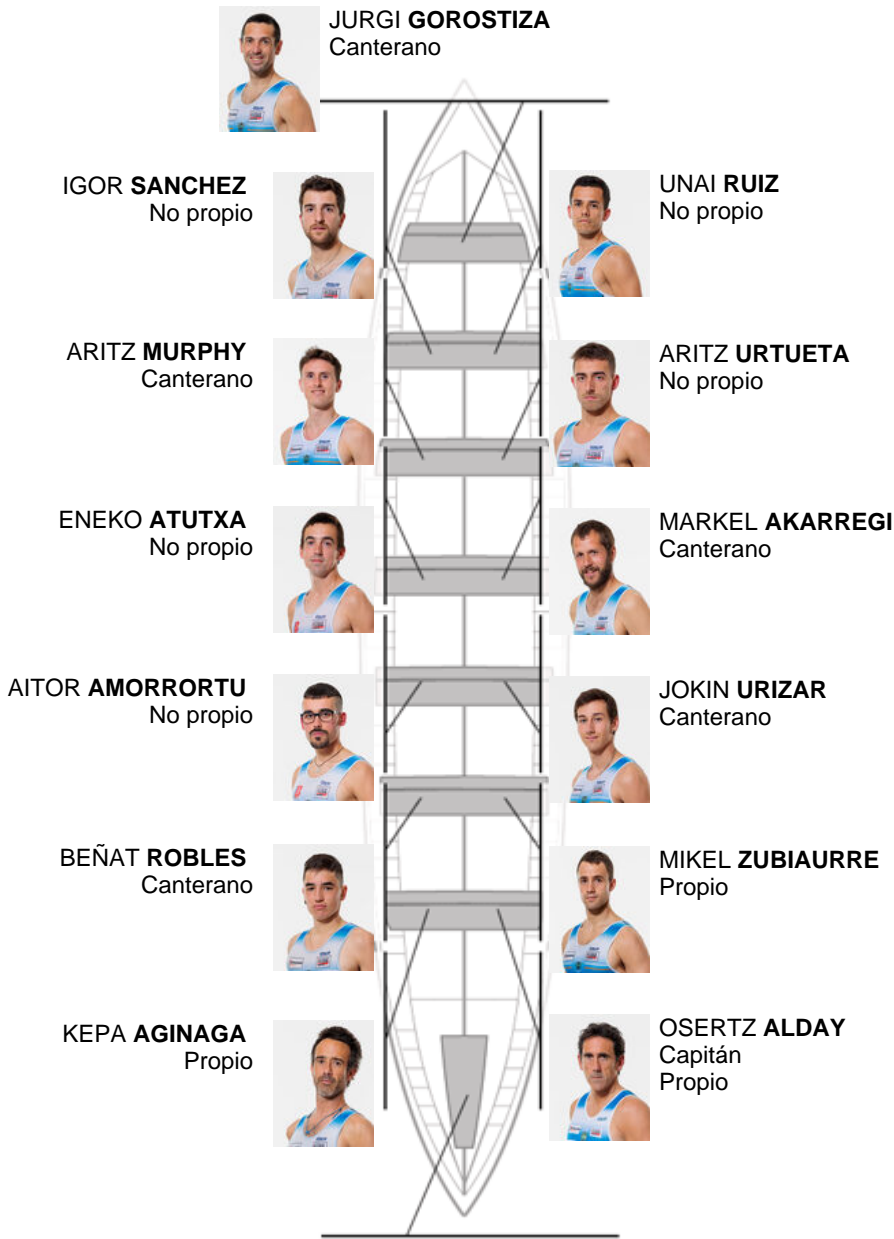

	Club	Tempo	A favor	%	Puntos
7	LEKITARRA ELECNOR	20:12,50	00:32.90	102.78%	6

Adestrador
**OSERTZ
ALDAY**

Delegado
**JON
GOITIZ**

Firma e sello

Suplentes

Remeiro /
**EGOR
ARANTZAMENDI**
No propio
Canterano

IÑAKI GOIKOETXEA
Canterano