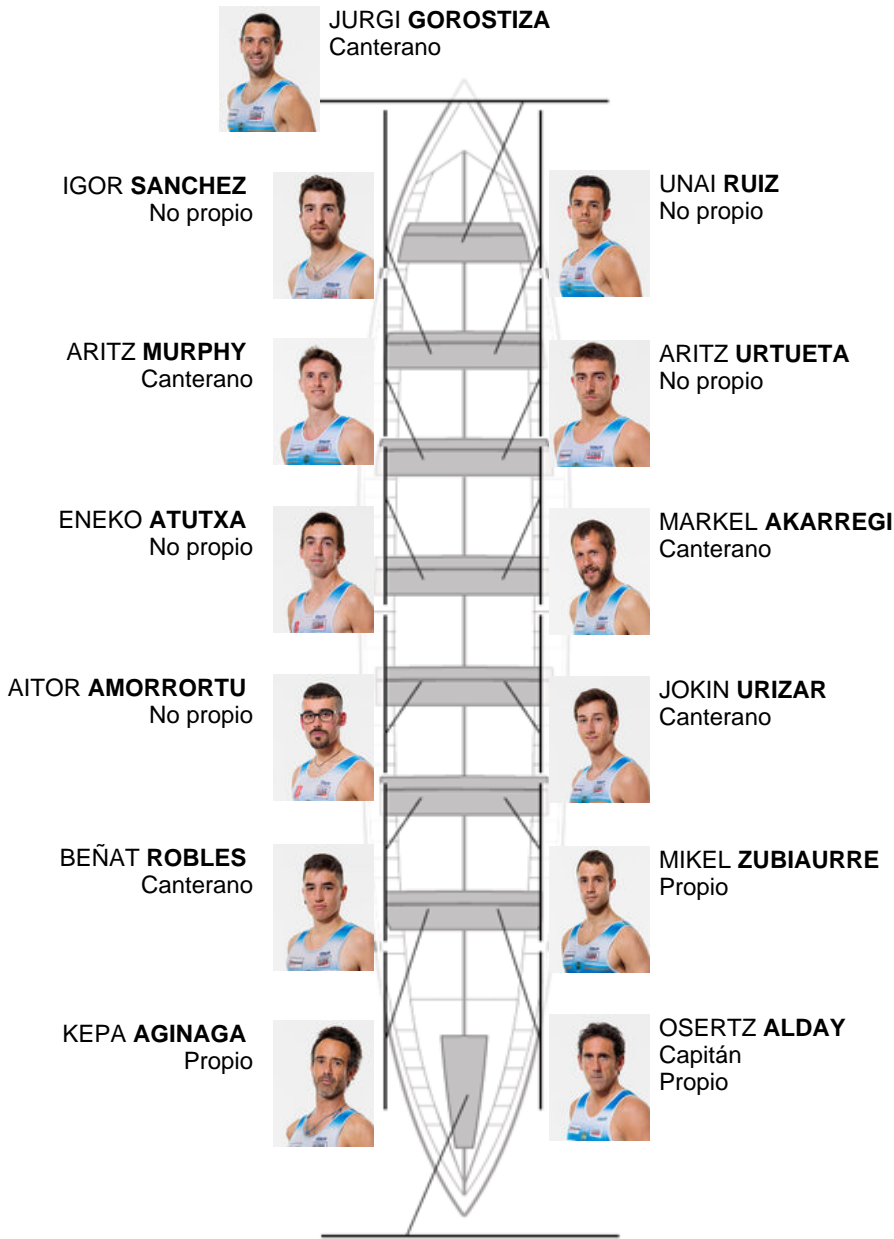

	Club	Tempo	A favor	%	Puntos
7	LEKITTARRA ELECNOR	20:12,50	00:32.90	102.78%	6

Adestrador
**OSERTZ
ALDAY**

Delegado
**JON
GOITIZ**

Firma e sello

Suplentes

Remeiro /
**EGOR
ARANTZAMENDI**
No propio
Canterano