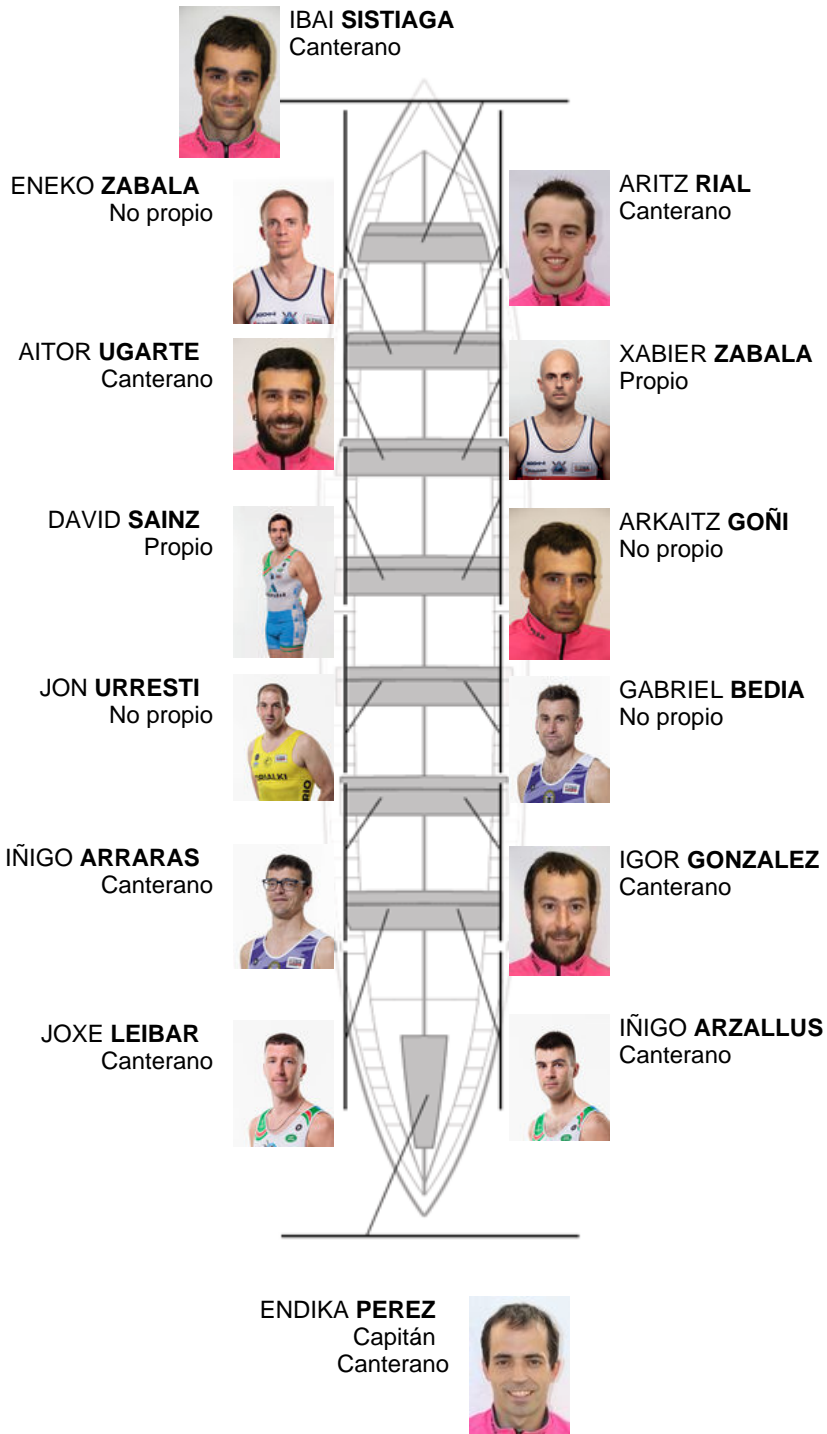

	Club	Tiempo	A favor	%	Puntos
11	SAN JUAN CMO Valves	20:04,30	00:32.54	102.77%	2

Entrenador
JUAN MARI
ETXABE

Delegado
JOSE MIGUEL
BERAZA

Firma y sello

Suplentes

Remero
~~BERAZA~~
~~MENENDEZ~~
Canterano

Canteranos:8