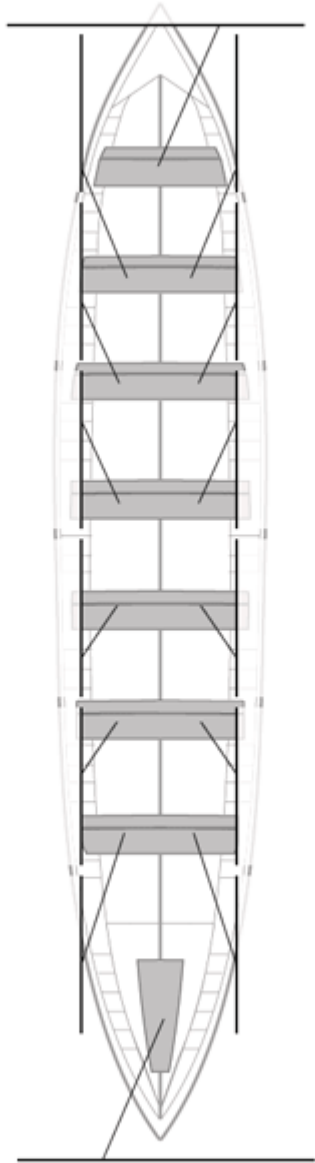

Kluba	Denbora	Alde	%	Puntuak
9	SAN JUAN CMO Valves	21:08,19	00:52,43	104.31%	4

Image not found or type unknown
Entrenatzailea

Image not found or type unknown
Ordezkarria

Firma y sello

Ordezkarriak

Harrobikoak:

Berezkoak:

Ez berezkoak: