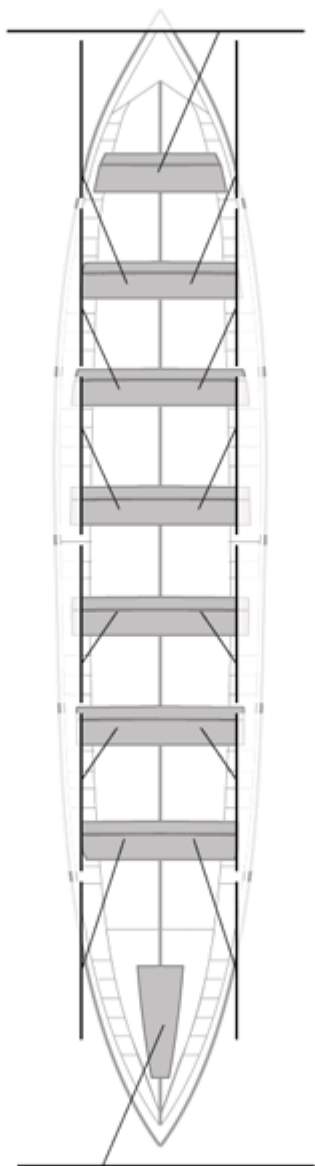

	Kluba	Denbora	Alde	%	Puntuak
6	SAN JUAN CMO Valves	19:50,04	00:09,17	100.78%	7

Image not found or type unknown
Entrenatzailea

Image not found or type unknown
Ordezkarria

Firma y sello

Ordezkariak

Harrobikoak:
Berezkoak:
Ez berezkoak: