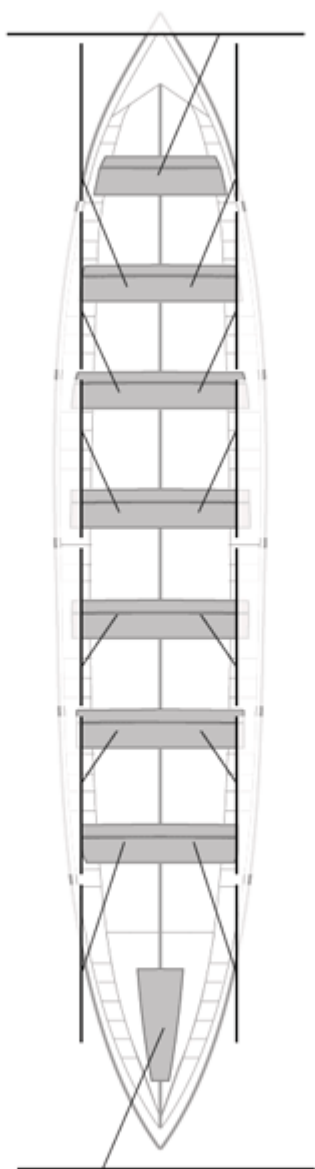

	Kluba	Denbora	Alde	%	Puntuak
6	SAN JUAN CMO Valves	19:59,68	00:24,42	102,08%	0

Image not found or type unknown

Entrenatzailea

Image not found or type unknown

Ordezkaria

Firma y sello

Ordezkaririk

Harrobikoak:
Berezkoak:
Ez berezkoak: