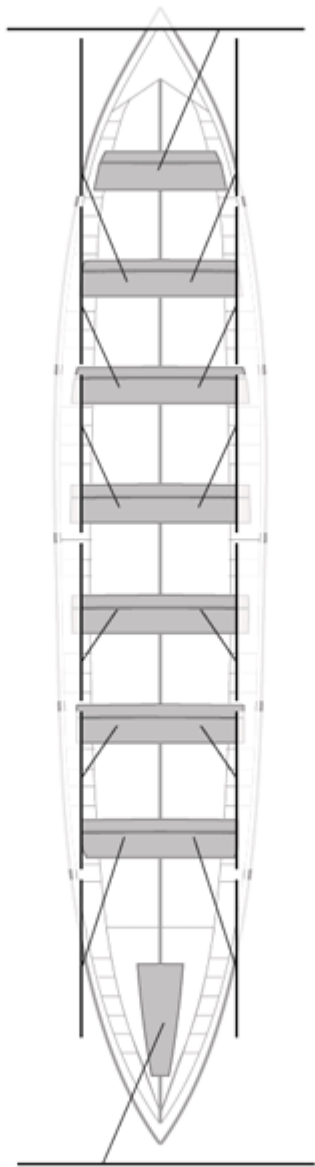

	Kluba	Denbora	Alde	%	Puntuak
11	SAN JUAN CMO Valves	20:10,16	00:56,66	104.91%	2

Image not found or type unknown
Entrenatzailea

Image not found or type unknown
Ordezkarria

Firma y sello

Ordezkarriak

Harrobikoak:
Berezkoak:
Ez berezkoak: