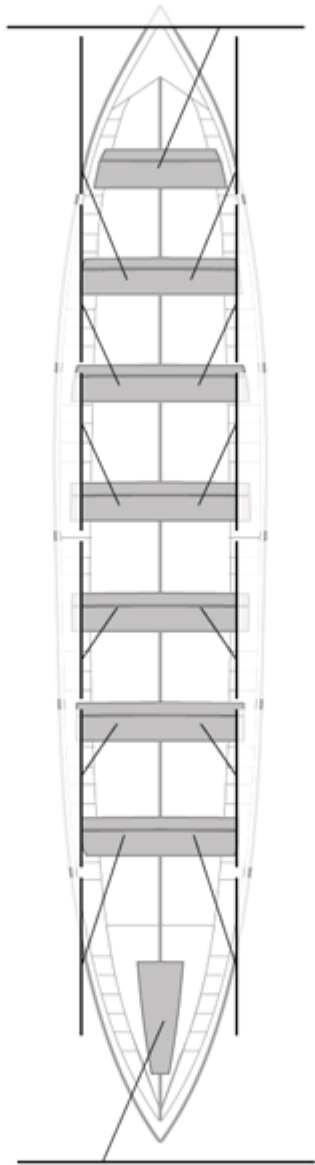

	Kluba	Denbora	Alde	%	Puntuak
11	SAN JUAN CMO Valves	21:48,05	01:15,40	106.12%	2

Image not found or type unknown
Entrenatzailea

Image not found or type unknown
Ordezkarria

Firma y sello

Ordezkarriak

Harrobikoak: