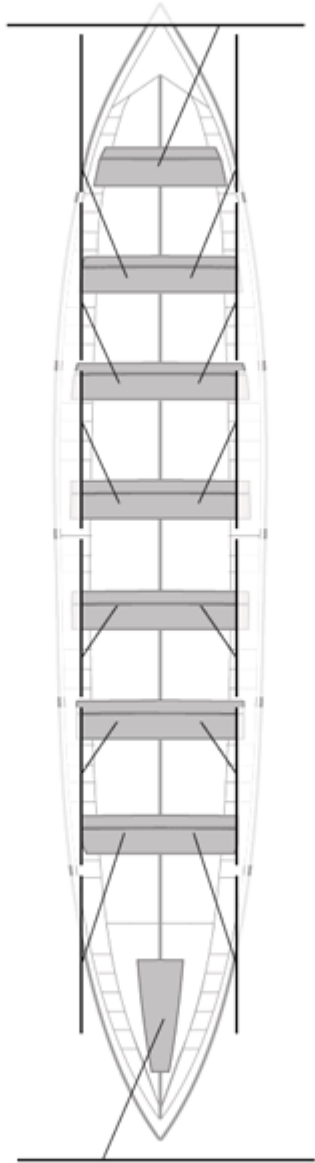

Kluba	Denbora	Alde	%	Puntuak
8	SAN JUAN CMO Valves	20:42,04	00:47,98	104.02%	5

Image not found or type unknown
Entrenatzailea

Image not found or type unknown
Ordezkarria

Firma y sello

Ordezkarriak

Harrobikoak:

Berezkoak:

Ez berezkoak: