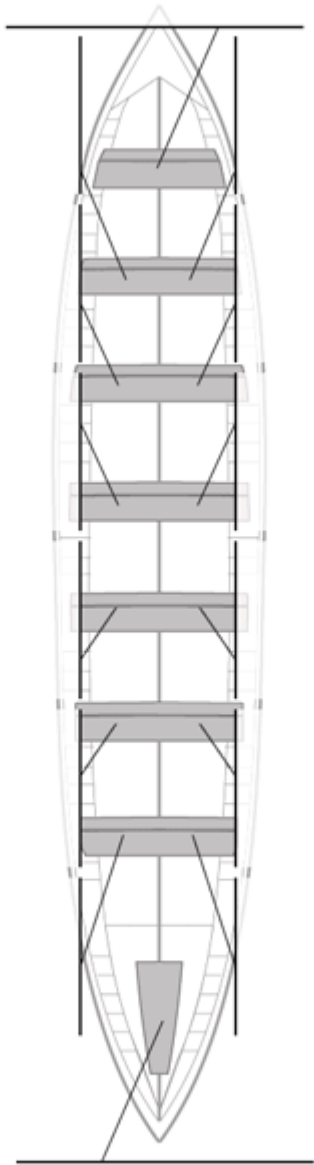

	Kluba	Denbora	Alde	%	Puntuak
11	SAN JUAN CMO Valves	22:14,37	01:38,40	107.96%	2

Image not found or type unknown
Entrenatzailea

Image not found or type unknown
Ordezkarria

Firma y sello

Ordezkarriak

Harrobikoak:
Berezkoak:
Ez berezkoak: