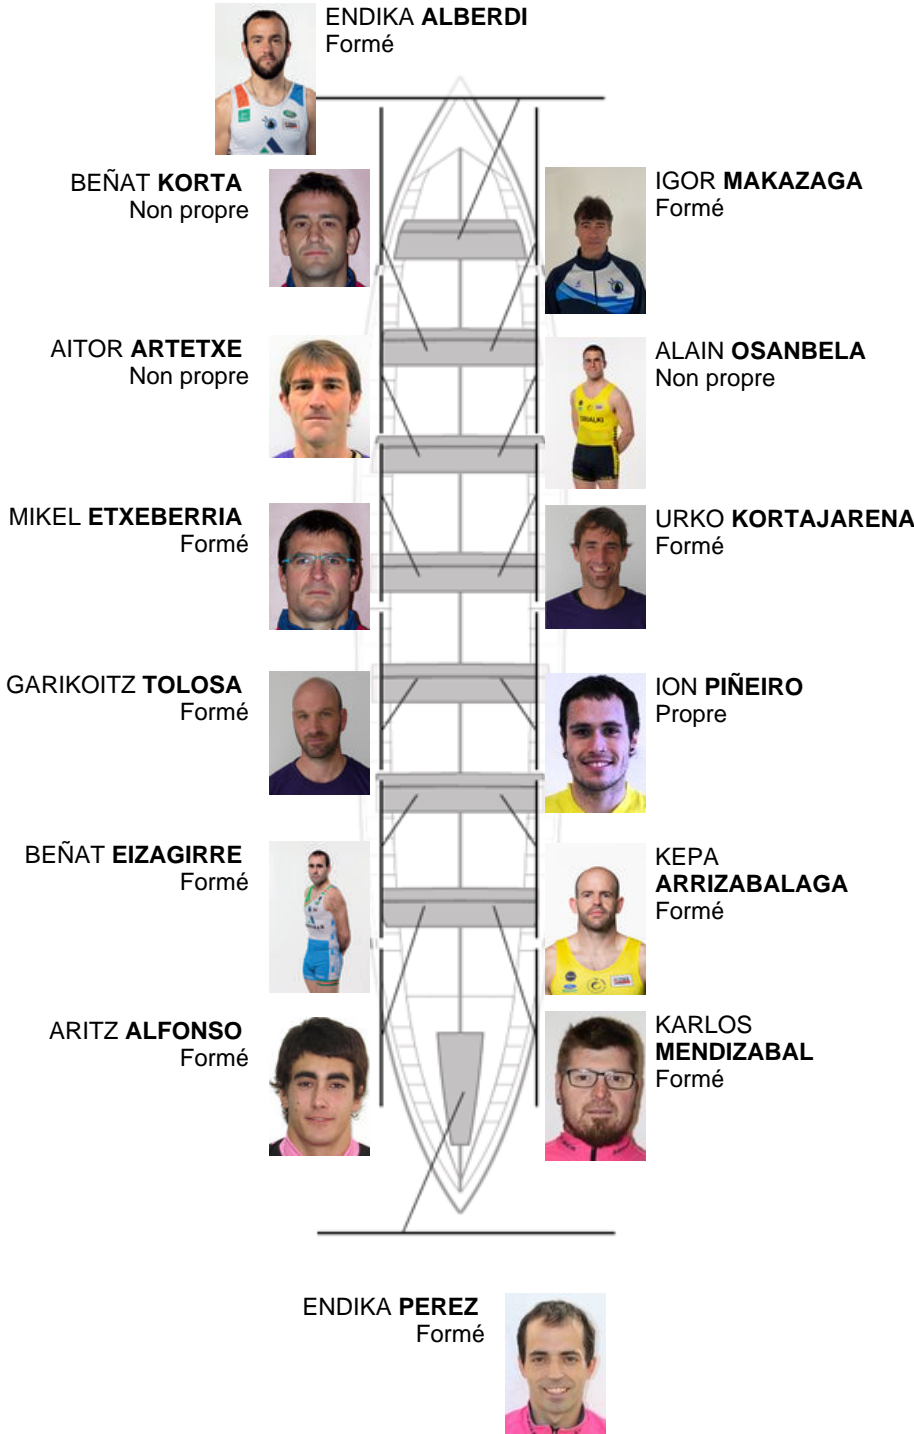

	Club	Temp	Dif	%	Points
2	SAN JUAN CMO Valves	19:43,60	00:11.62	100.99%	11

Coach  
IGOR  
MAKAZAGA

Délegué  
ANTTON  
SISTIAGA LASA

Firma y sello

### Supleánts

Rembur  
~~ANTTON~~  
~~SISTIAGA LASA~~  
Formé prope

Formé: 10  
Prope: 1  
Non prope: 3