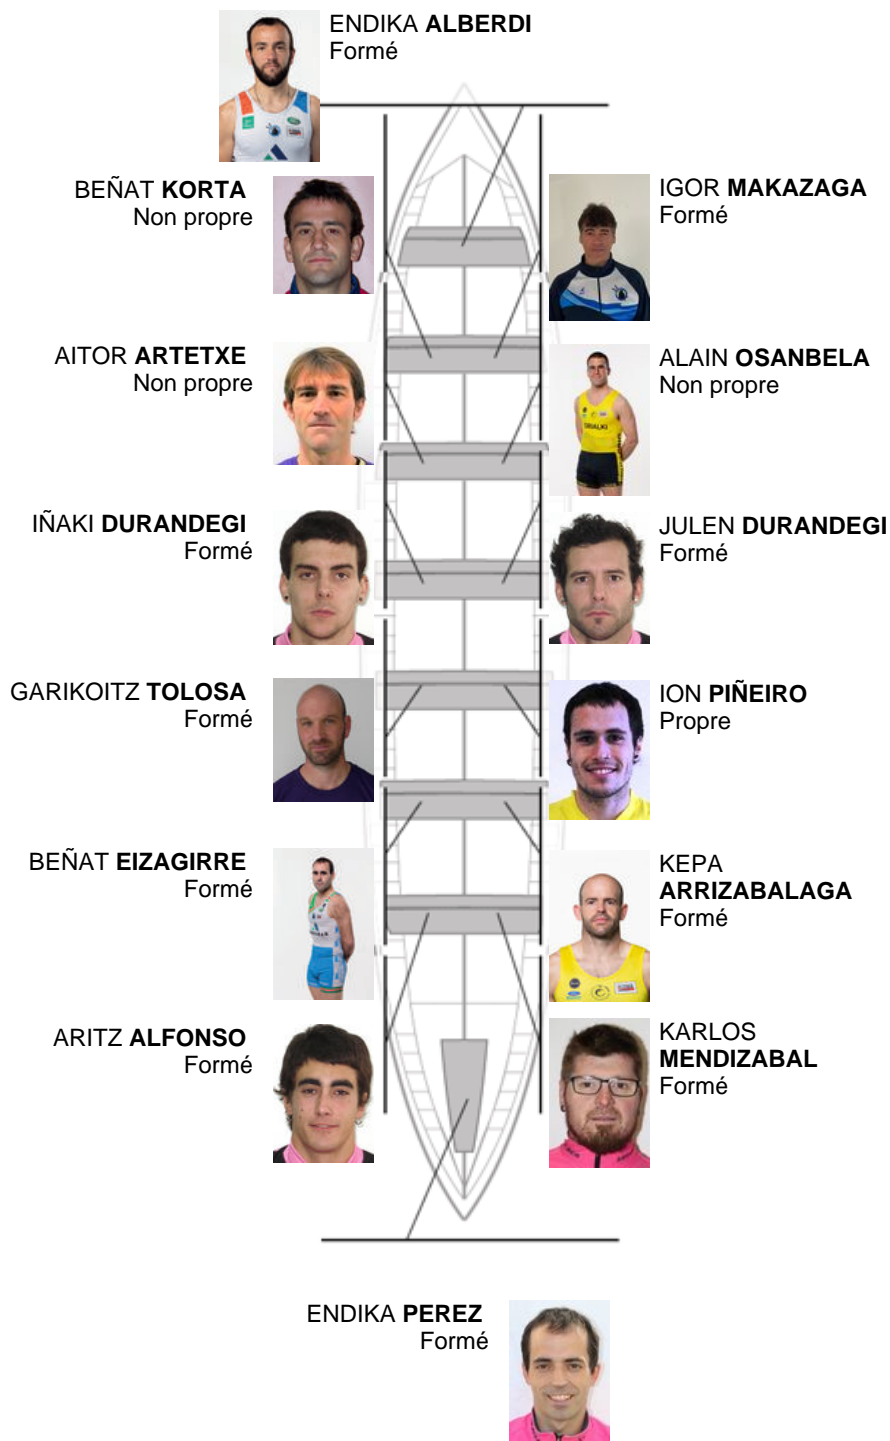

	Club	Temp	Dif	%	Points
3	SAN JUAN CMO Valves	20:45,78	00:24.90	102.03%	10

Coach
IGOR
MAKAZAGA

Déleégue
ANTTON
SISTIAGA LASA

Firma y sello

Supleánts

Rembur
~~ERREBERE~~
SARRIENA

Forméprope

Formé:10

Prope: 1

Non propre: 3