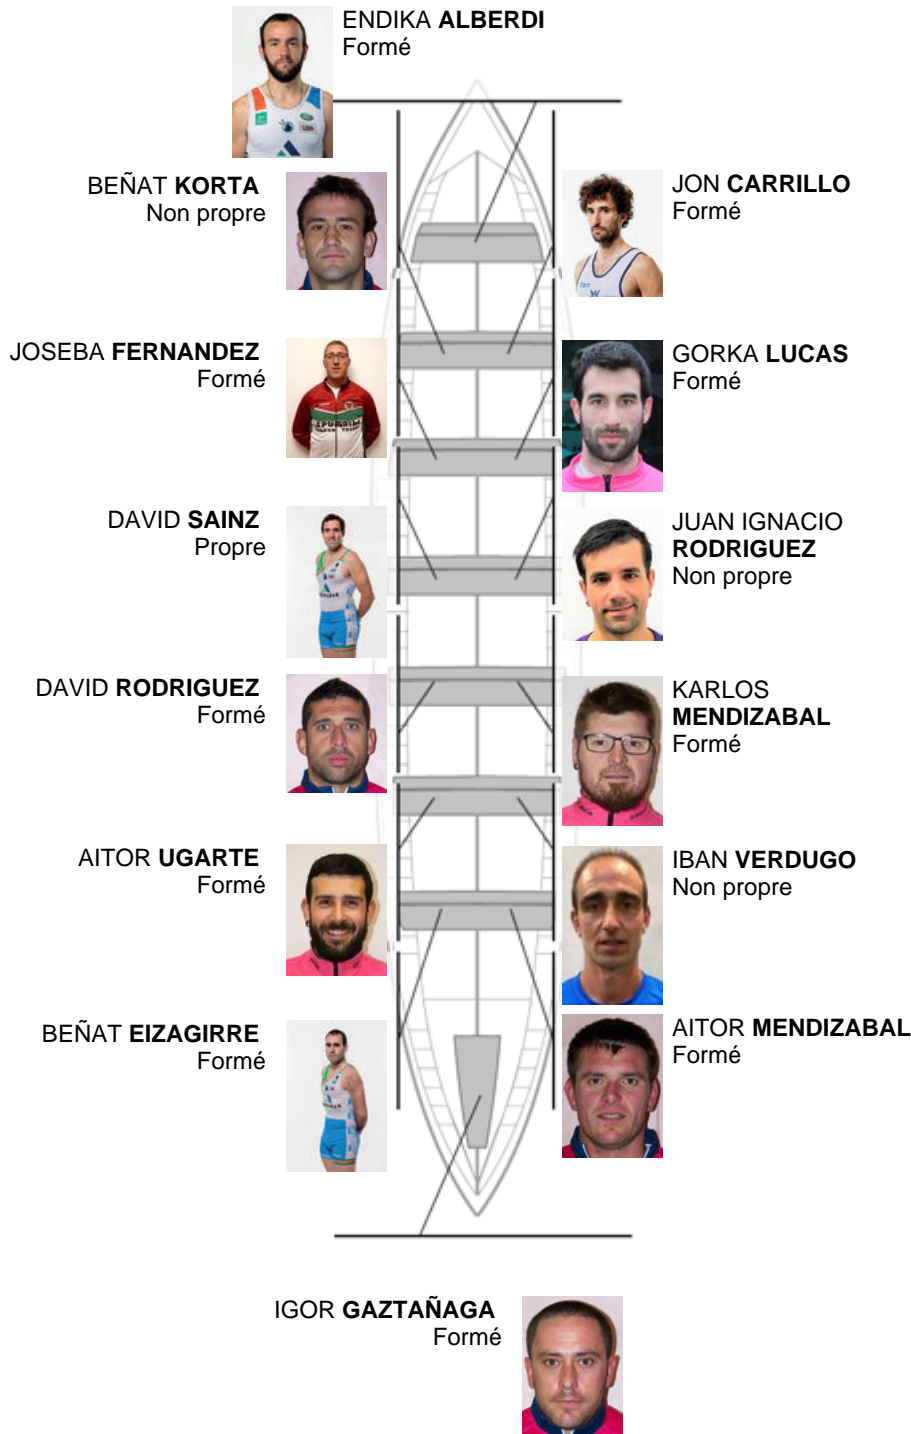

22-07-2012 / II Bandera Autoridad Portuaria de Pasaia - Puntuable

	Club	Temp	Dif	%	Points
3	SAN JUAN CMO Valves	19:59,56	00:11.66	100.98%	10

Coach
JOSE ANTONIO
FERNANDEZ

Déleégue
XABIER
ARRARAS

Firma y sello

Supleánts

Remeur
~~ENRIKETA~~
BARRALDEGUA
Formé prope

Formé: 10
Prope: 1
Non prope: 3