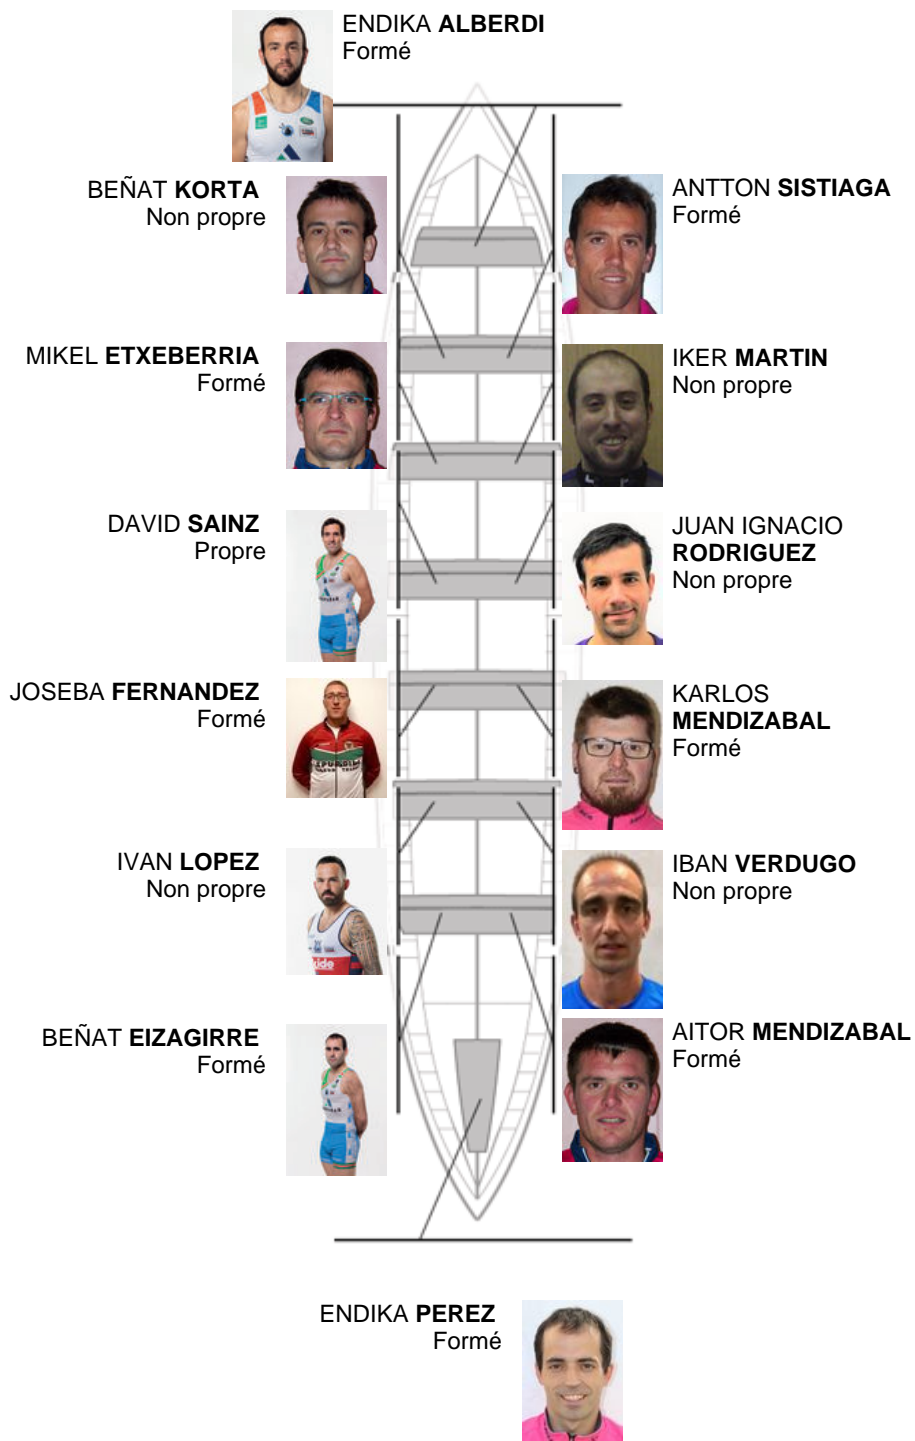

	Club	Temp	Dif	%	Points
8	SAN JUAN CMO Valves	19:59,12	00:28.96	102.47%	5

Coach
JOSE ANTONIO
FERNANDEZ

Délegué
XABIER
ARRARAS

Firma y sello

Supleánts

Remeur
~~BEÑAT KORTA~~
~~BEÑAT KORTA~~

Formé prope

Formé:8