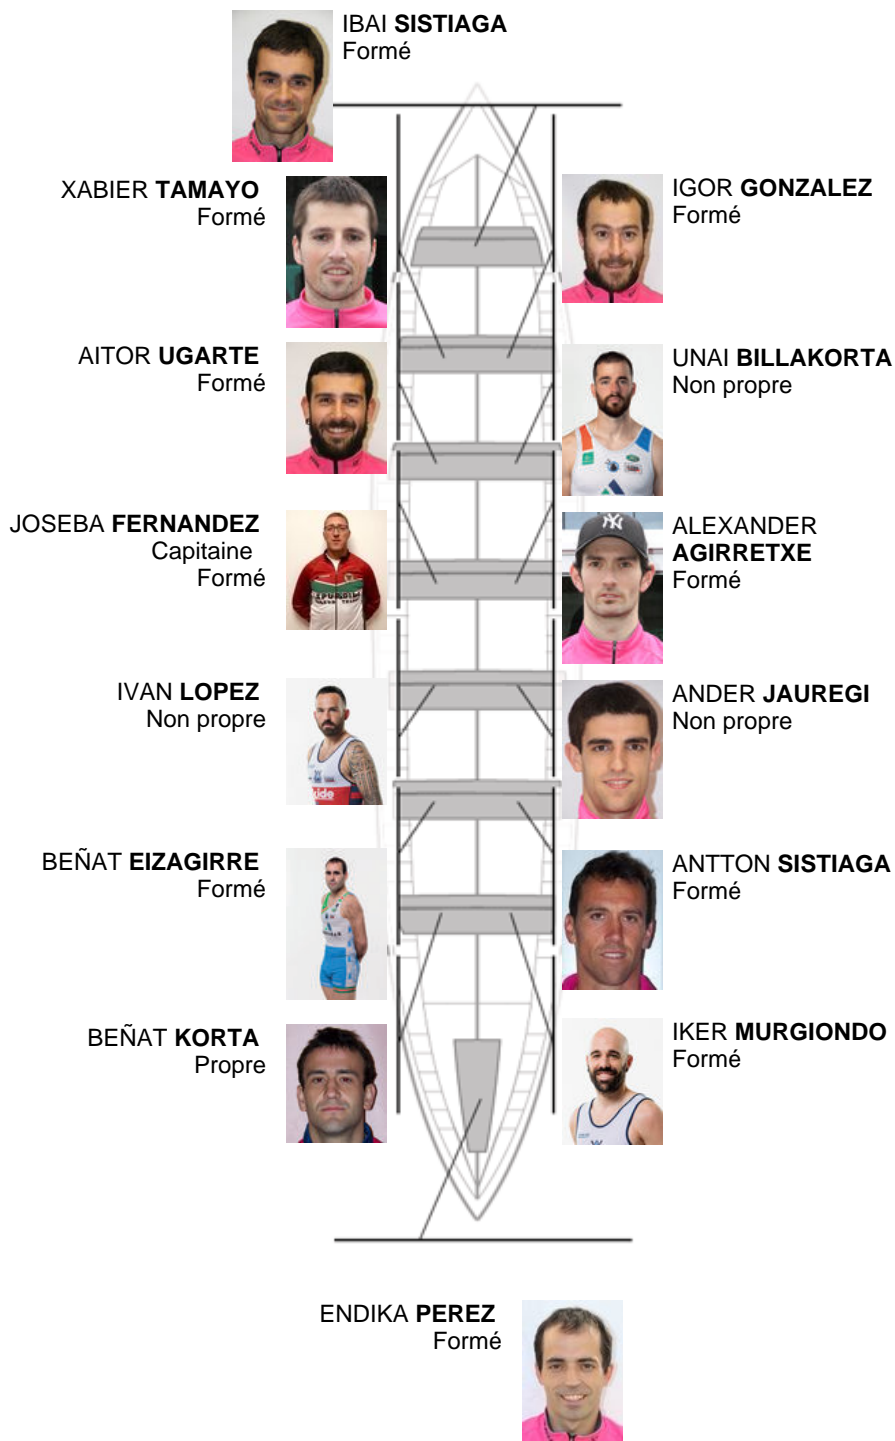

|   | Club                | Temp     | Dif      | %       | Points |
|---|---------------------|----------|----------|---------|--------|
| 7 | SAN JUAN CMO Valves | 20:51,81 | 00:40.45 | 103.33% | 6      |

Coach  
JOSE ANTONIO  
FERNANDEZ

Déleégue  
XABIER  
ARRARAS

Firma y sello

### Supleánts

Remeur  
~~GONZALO~~  
~~GONZALEZ~~

Non propre

Formé:10

Prope: 1

Non propre: 3